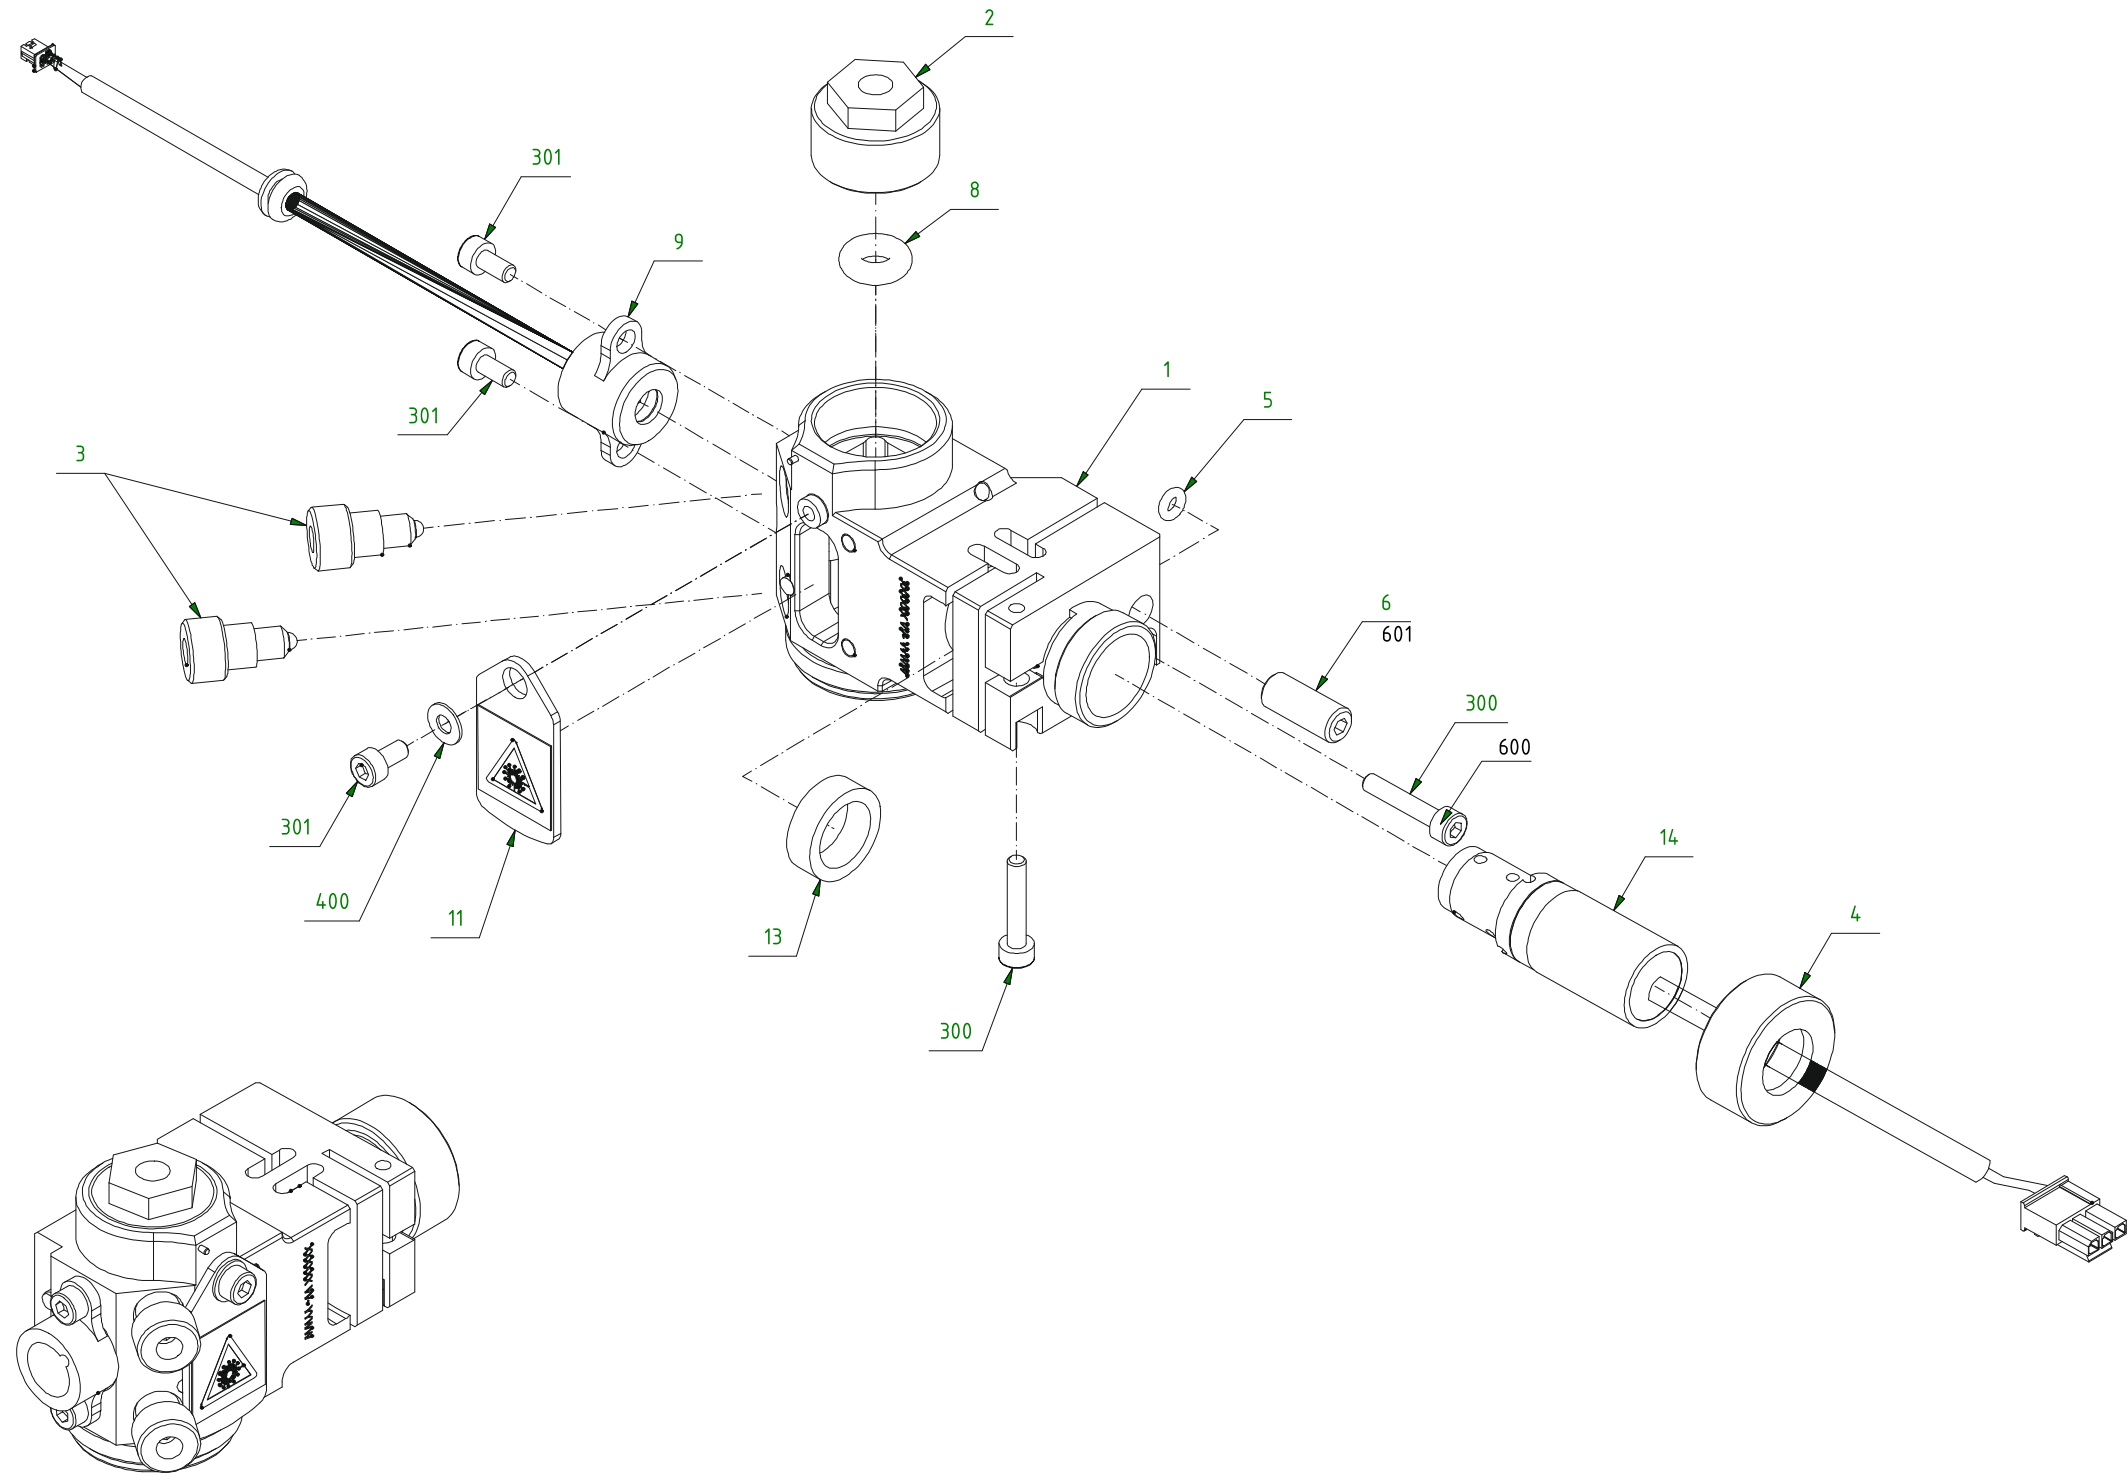

60068675 Doc. Rev:09 Doc.type:95

Fig. 5

7 Flowcell Needle Inlet FC Pontos Assy

Drawing No.: 60058410   **Page:** 80

Pos.	Part No.	Description	Prod. No.
6	60063102	O-ring Ø006.50xØ1.00 NBR 70shore	
7	00534073	Union bottom	
8	00534156	Seeger-ring	
10	60058362	Needle guide	
11	00302851	O-ring ø010.00xø1.30	
12	00534065	O-ring	
13	00534057	O-ring	
14	00534040	Cap	
300	00108480	Allen screw M03.0x016	
301	00140525	Allen screw	
500	60069113	Cable inlet bulkhead to heater cpl