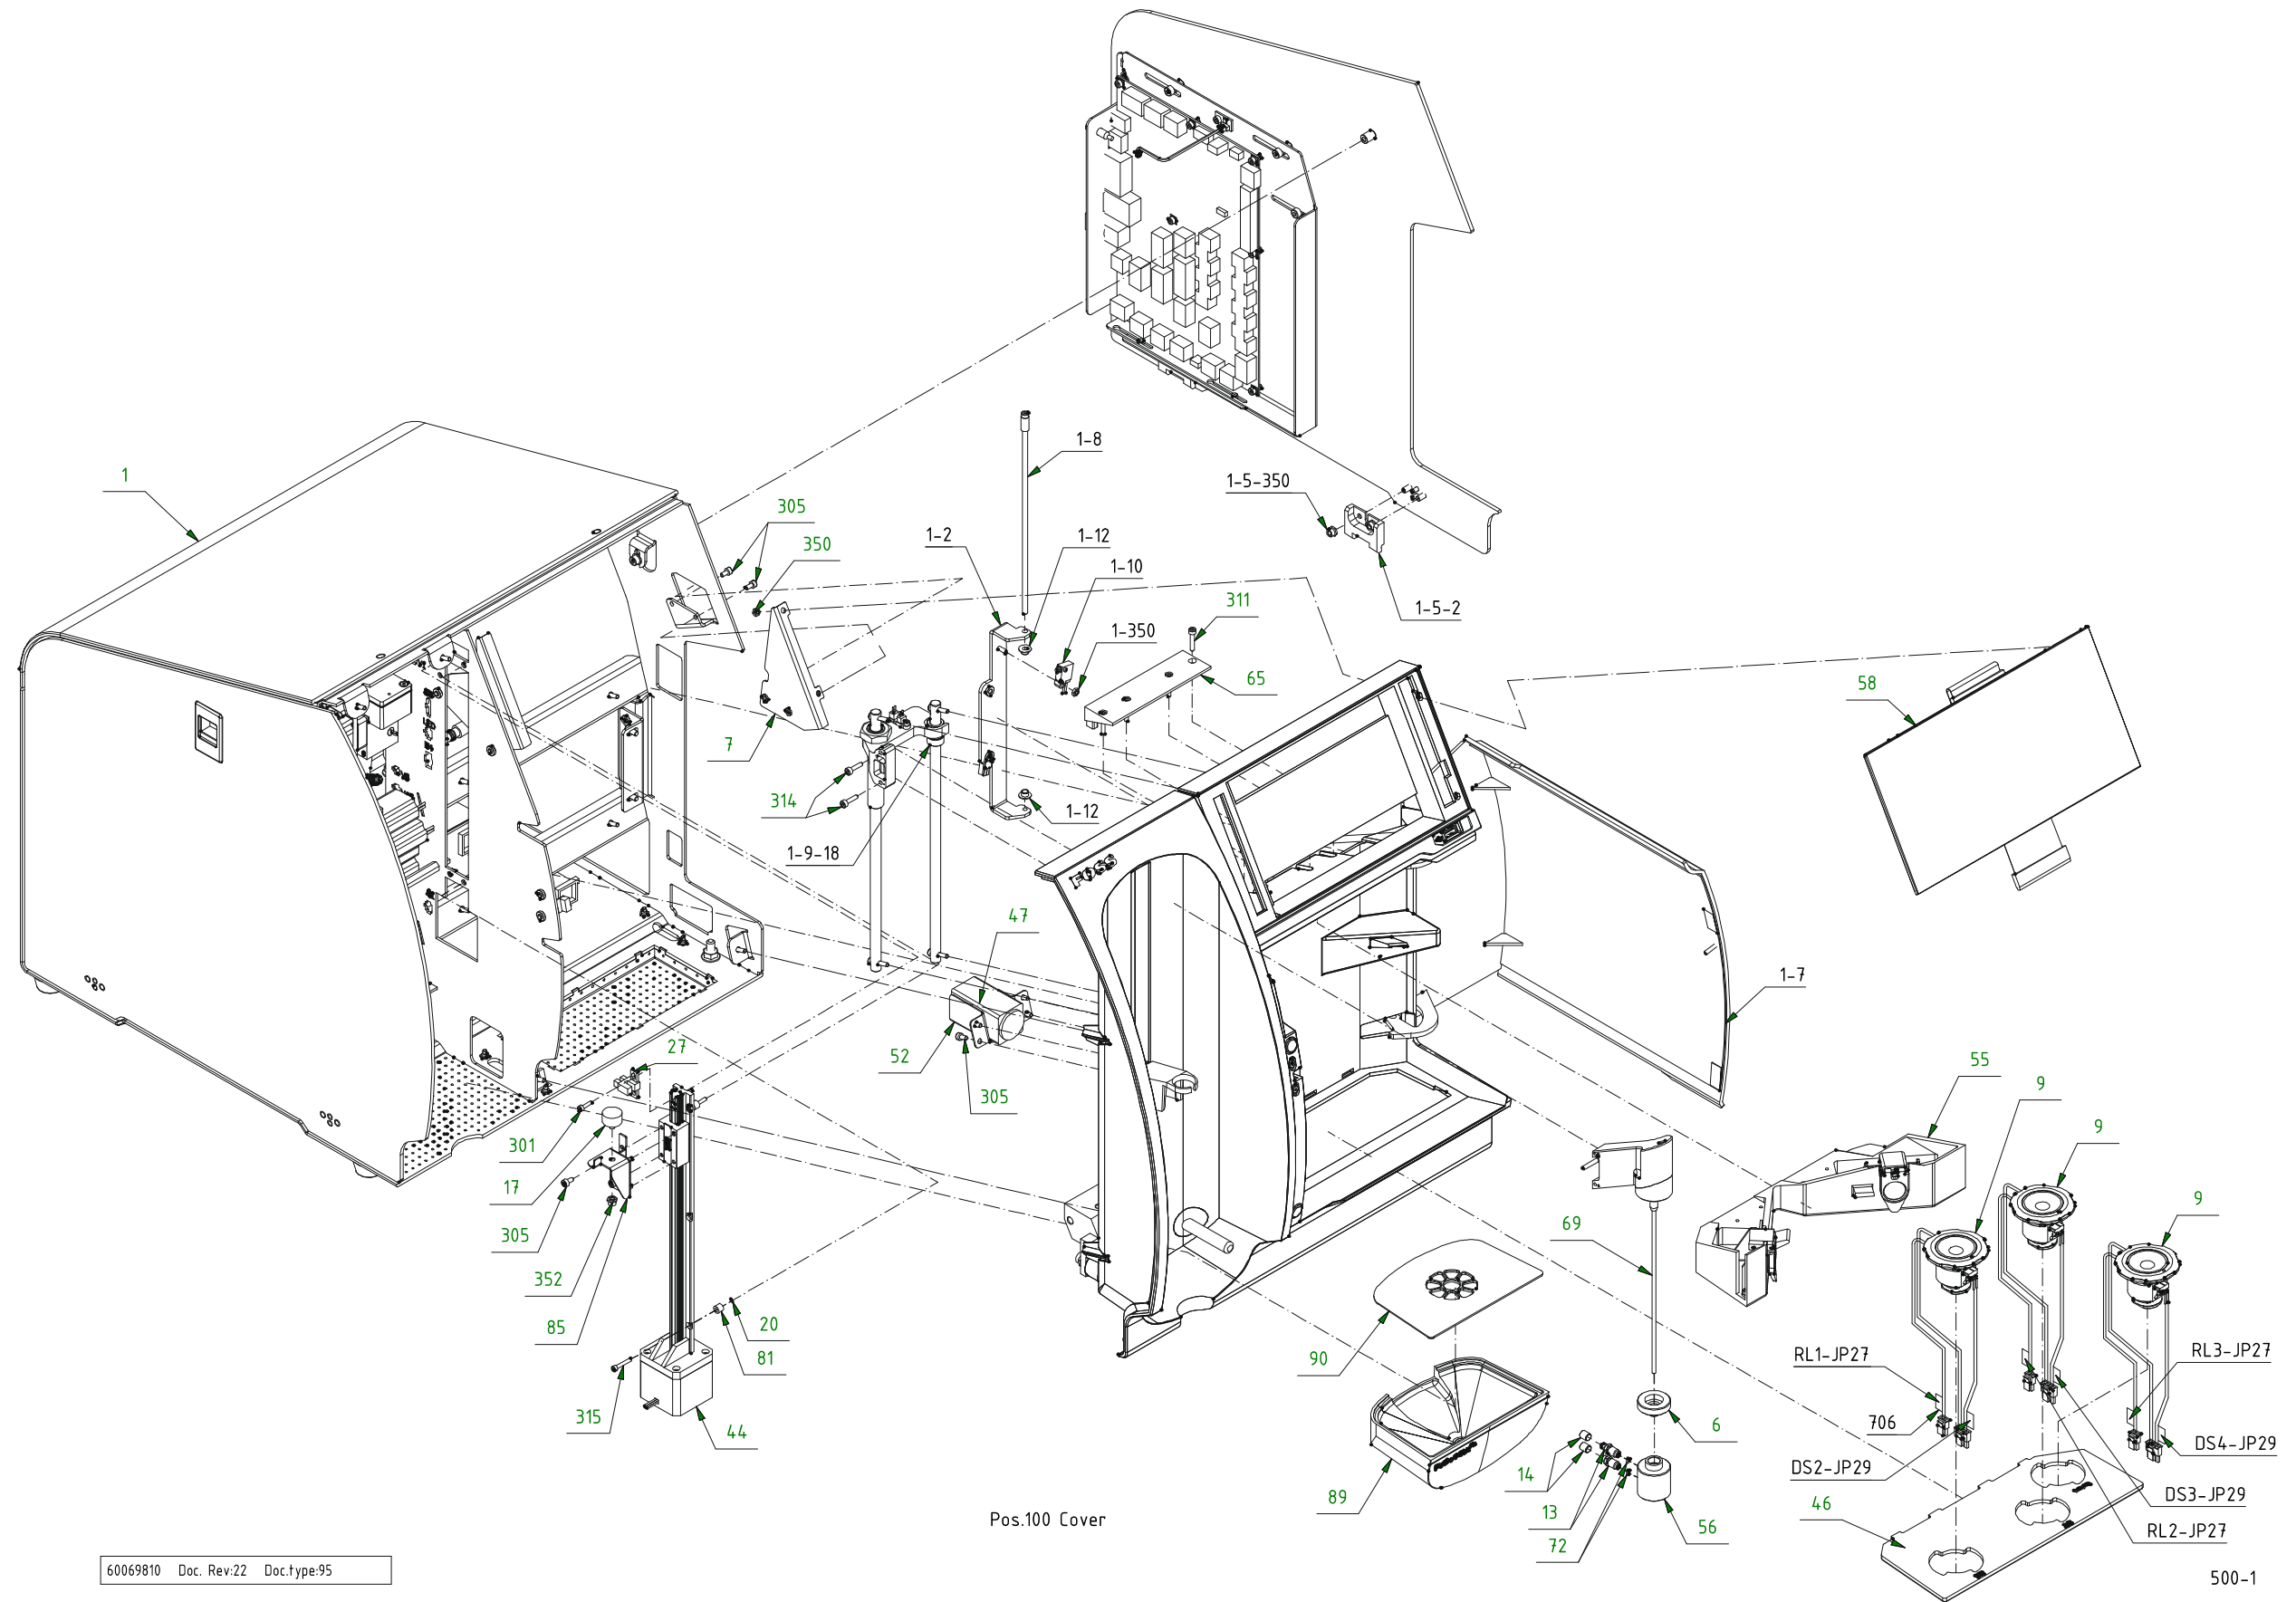

60078141 Doc. Rev:04 Doc.type:95

450

Fig. 14

**17 Basic Unit****Drawing No.: 60069810****Page: 500-1**

<b>Pos.</b>	<b>Part No.</b>	<b>Description</b>	<b>Prod. No.</b>
1-2	60070354	Hinge bracket Cpl	
1-3	60070356	Hinge adjustment bracket Cpl	
1-5-2	60077618	Side Door Hook	
1-5-3	60072448	Snap-Lock	
1-5-350	15370043	Nut M4	
1-7	60070330	Front Lid Assembly	
1-8	60072268	Front Lid bar Cpl	
1-10	60075129	Doorsensor with cable	
1-12	60077638	Flange bearing GFM-0405-04	
6	00551127	Union	
27	60072630	Optical sensor w. cable	
44	60075507	Linear unit with cable	
47	60075406	Heat fan with cable	
58	60079434	Touch and display module PCB/long cable	60074827
61	60073733	Sensor thermo Cpl	
84	60076627	Angle alignment slide bearing	
301	00373365	Allen Screw M02.5x010	
305	00227348	Allen screw M03.0x006	