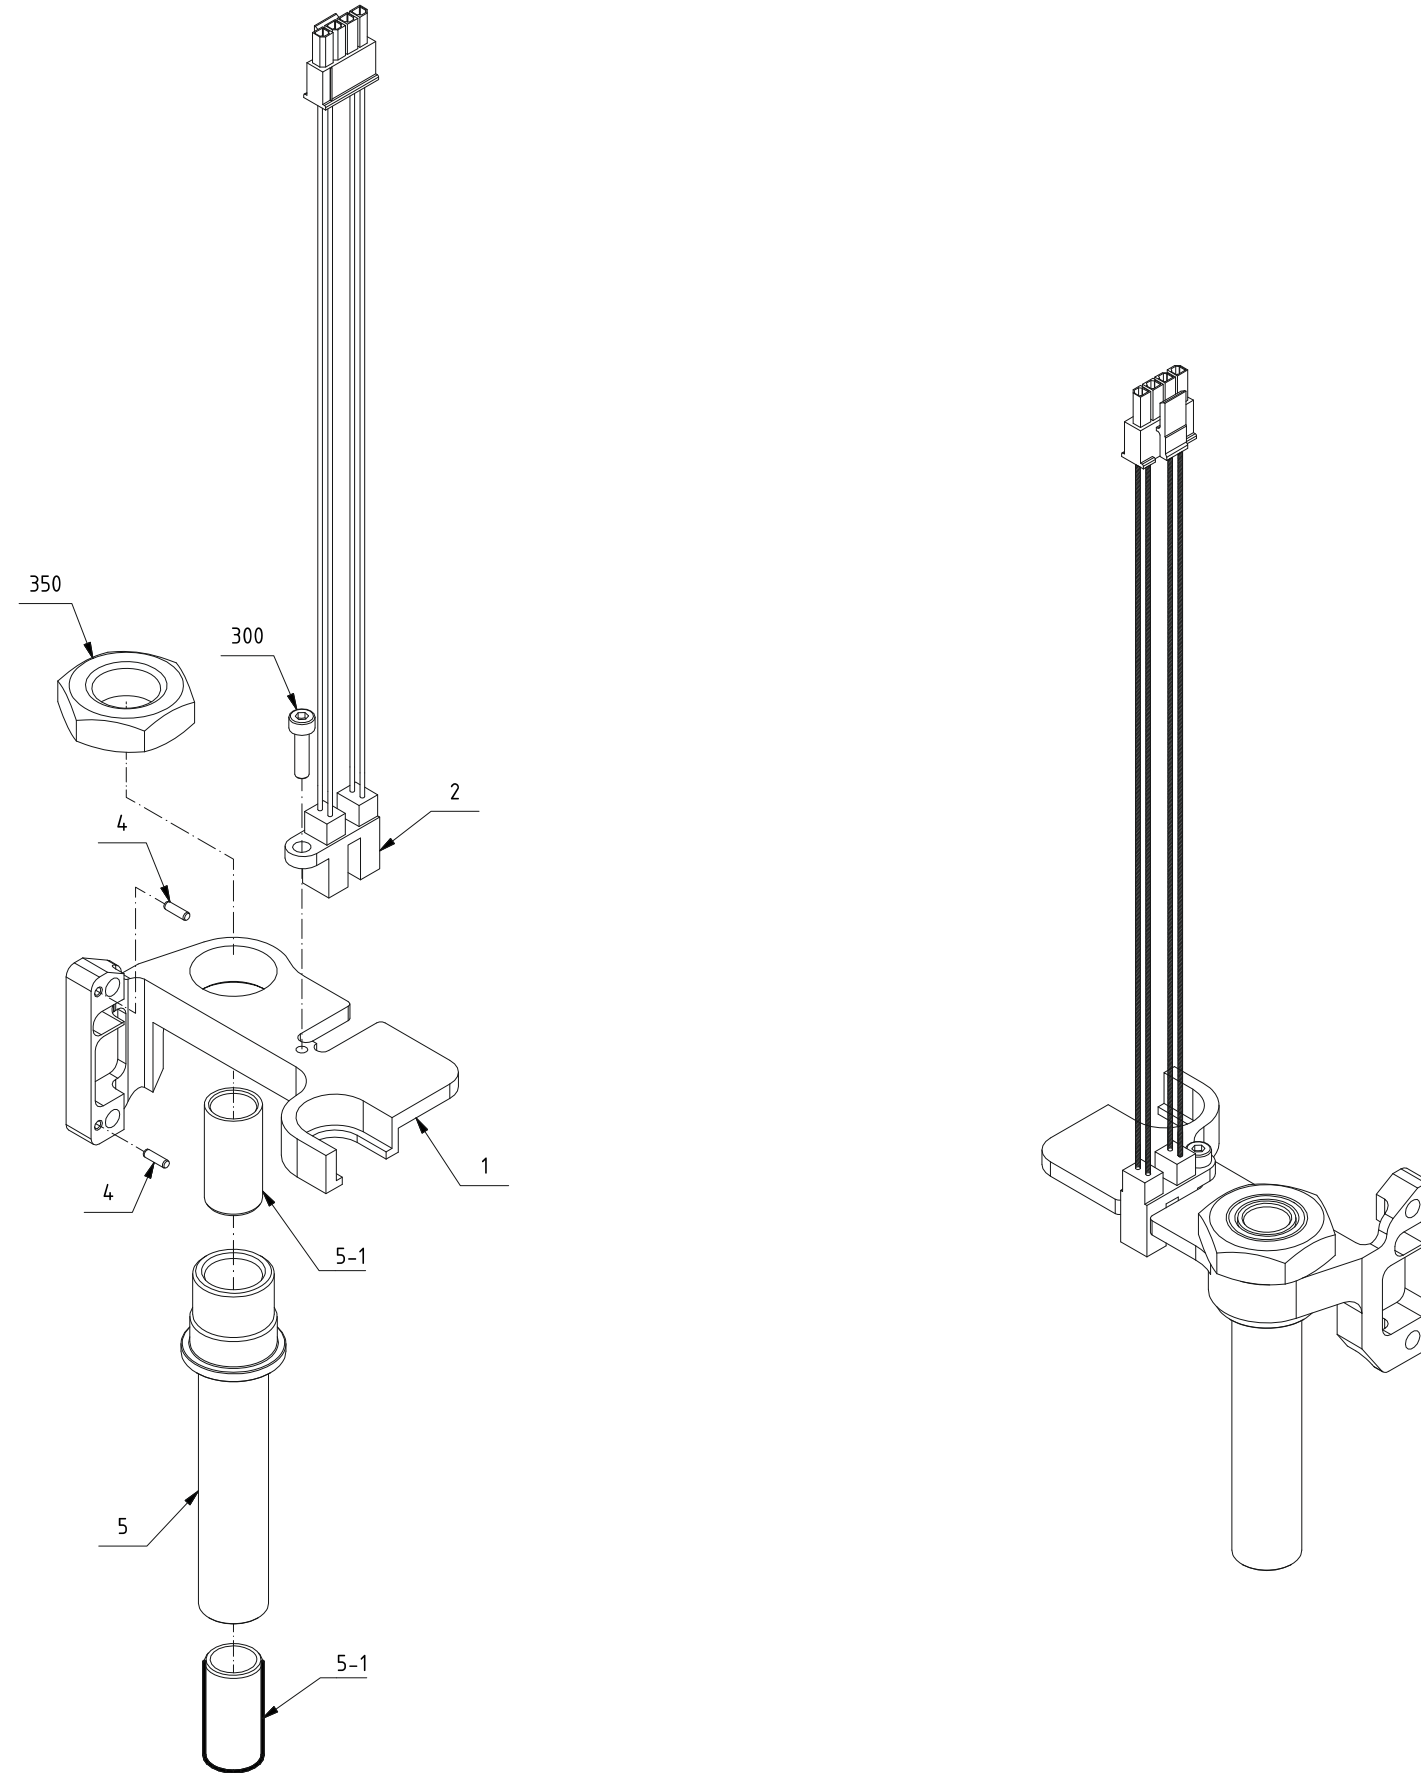

### **3 Pipette Arm Assy**

**Drawing No.: 60075698      Page: 40**

<b>Pos.</b>	<b>Part No.</b>	<b>Description</b>	<b>Prod. No.</b>
2	60077395	Optical switch with cable	
5-1	60075697	Bearing Sleeve	
300	00373365	Allen Screw M02.5x010	
350	60076548	Hex Nut M14.0 SS A2 DIN 439B	