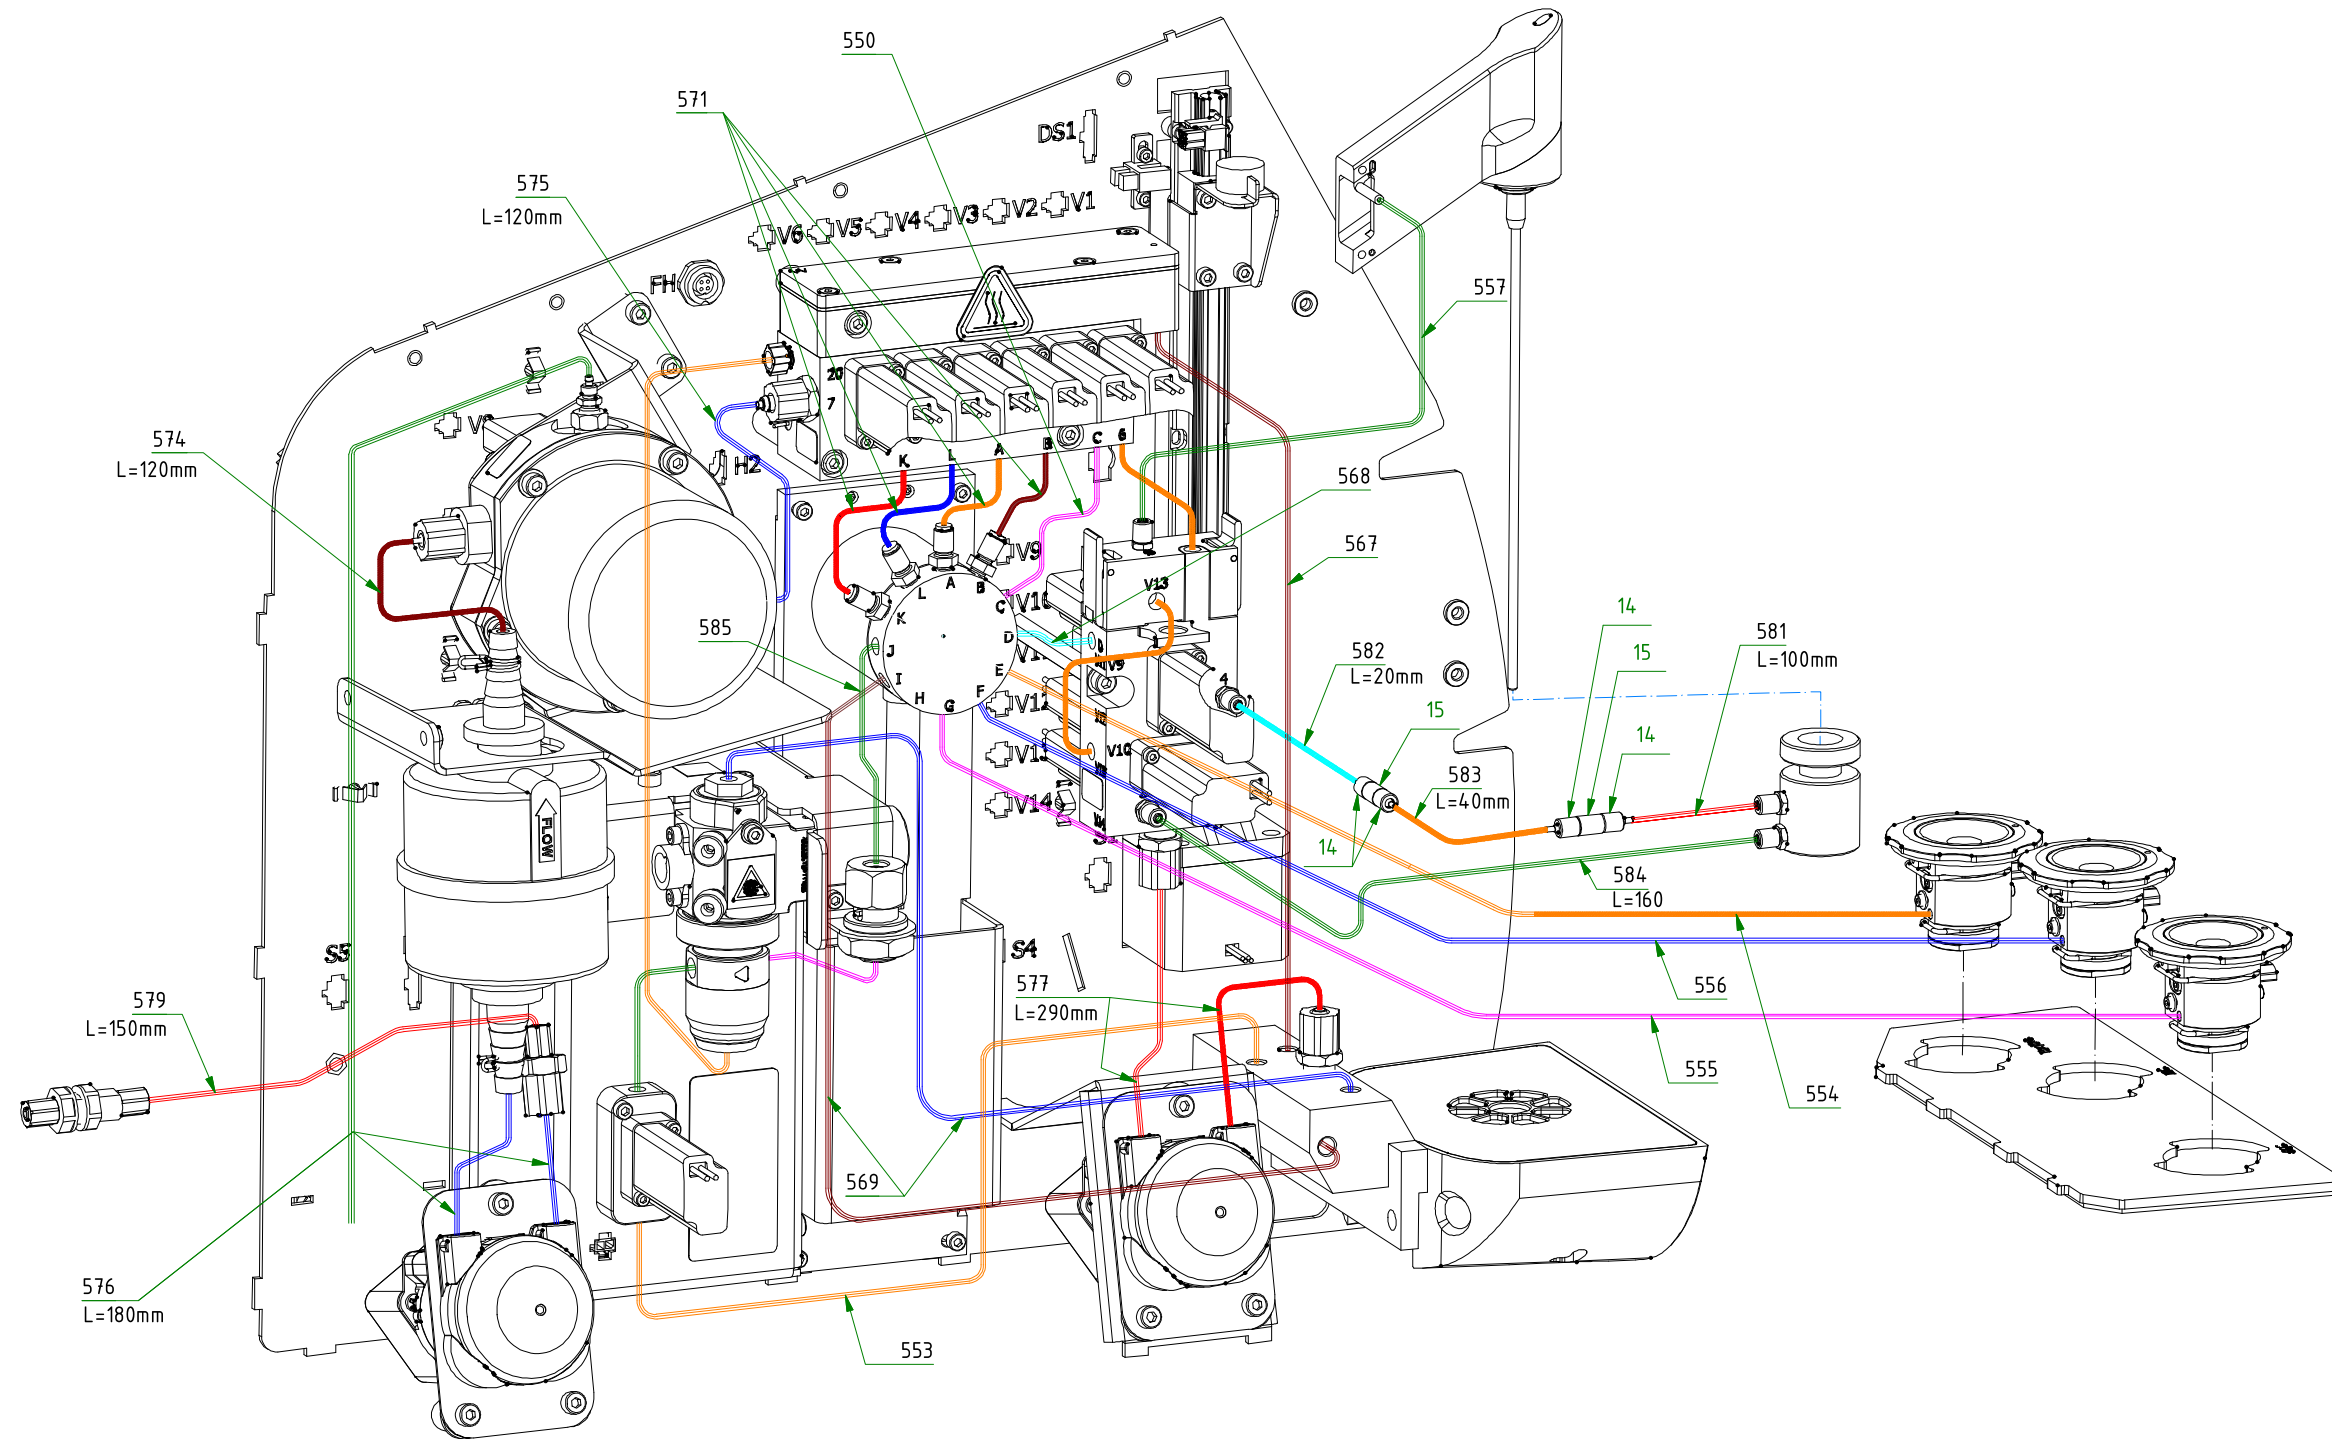

## 22 Basic Unit, Tube Connection

**Drawing No.:** 60069810

**Page:** 500-6

Pos.	Part No.	Description	Prod. No.
550	60073175	Tube $\varnothing$ 01.00/ $\varnothing$ 01/16" PTFE L=0095mm assy	
553	60073206	Tube $\varnothing$ 1/8"/ $\varnothing$ 01.60 PTFE L=0450mm assy	
554	60070960	Tube $\varnothing$ 1/16"x00.50 FEP L=0550mm assy	
555	60070958	Tube $\varnothing$ 1/16"x01.00 FEP L=0450mm assy	
556	60070959	Tube $\varnothing$ 1/16"x01.00 FEP L=0550mm assy	
557	60045809	Tube Tygon	00183103
567	60076219	Tube $\varnothing$ 1/8"/ $\varnothing$ 01.60 PTFE L=0300mm assy	
568	60070953	Tube $\varnothing$ 01.00/ $\varnothing$ 01/16" PTFE L=0080mm assy	
569	60073207	Tube $\varnothing$ 1/8"/ $\varnothing$ 01.60 PTFE L=620mm assy	
571	60076199	Tube $\varnothing$ 01.0/ $\varnothing$ 01/16" for aperture disc	
573	60084405	Tube $\varnothing$ 1/8"/ $\varnothing$ 01.60 PTFE L=0350mm assy	
574	60045822	Silic. $\varnothing$ 4x7	00094789
575	60045822	Silic. $\varnothing$ 4x7	00094789
576	60081073	Tube BPT Cream 3/16" ID x 5/16" OD	60078634
577	60081073	Tube BPT Cream 3/16" ID x 5/16" OD	60078634
579	60055301	Tube $\varnothing$ 02.50/04.50 PVC blue trans L=3mSP	00528570
581	60045809	Tube Tygon	00183103
582	60045809	Tube Tygon	00183103
583	60045809	Tube Tygon	00183103
584	60045809	Tube Tygon	00183103
585	60084404	Tube $\varnothing$ 01.00/ $\varnothing$ 01/16" PTFE L=0130mm assy	