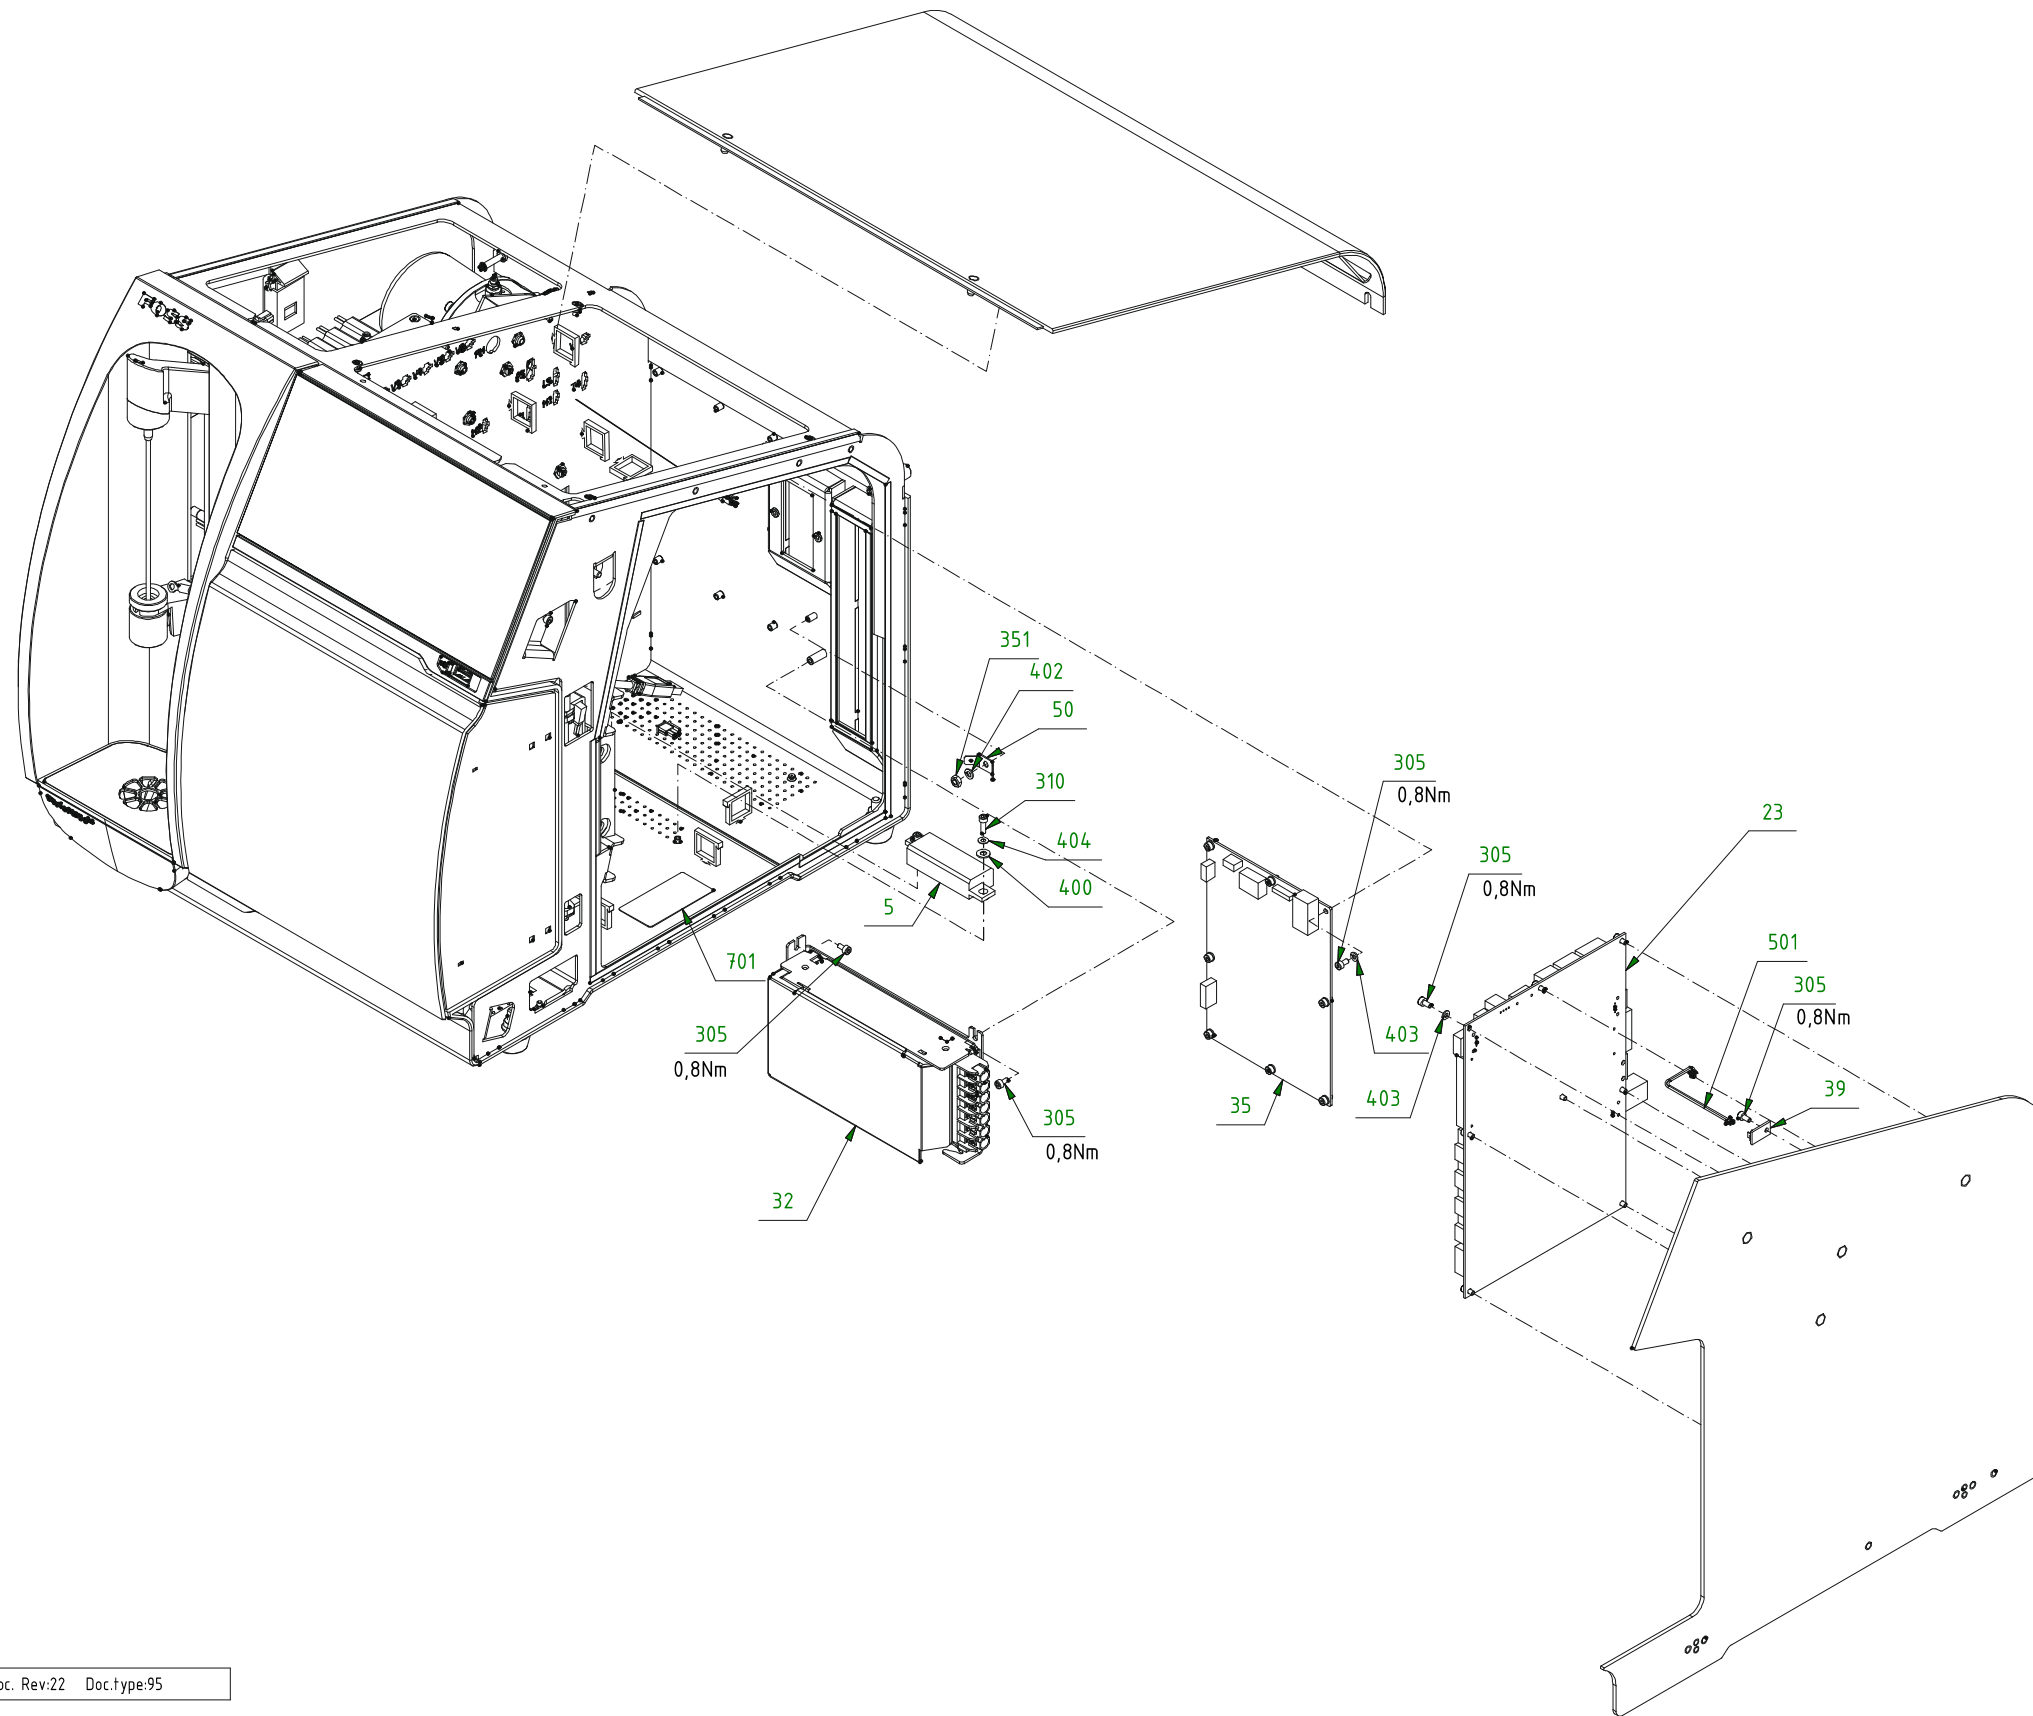

## 20 Basic Unit

**Drawing No.:** 60069810      **Page:** 500-4

<b>Pos.</b>	<b>Part No.</b>	<b>Description</b>	<b>Prod. No.</b>
23	60079435	Pcb assy Control PCB	01052307
32	60074651	Power Supply Assy	
35	01052173	Pcb assy FC Control PCB FM7	
403	00299313	Washer	