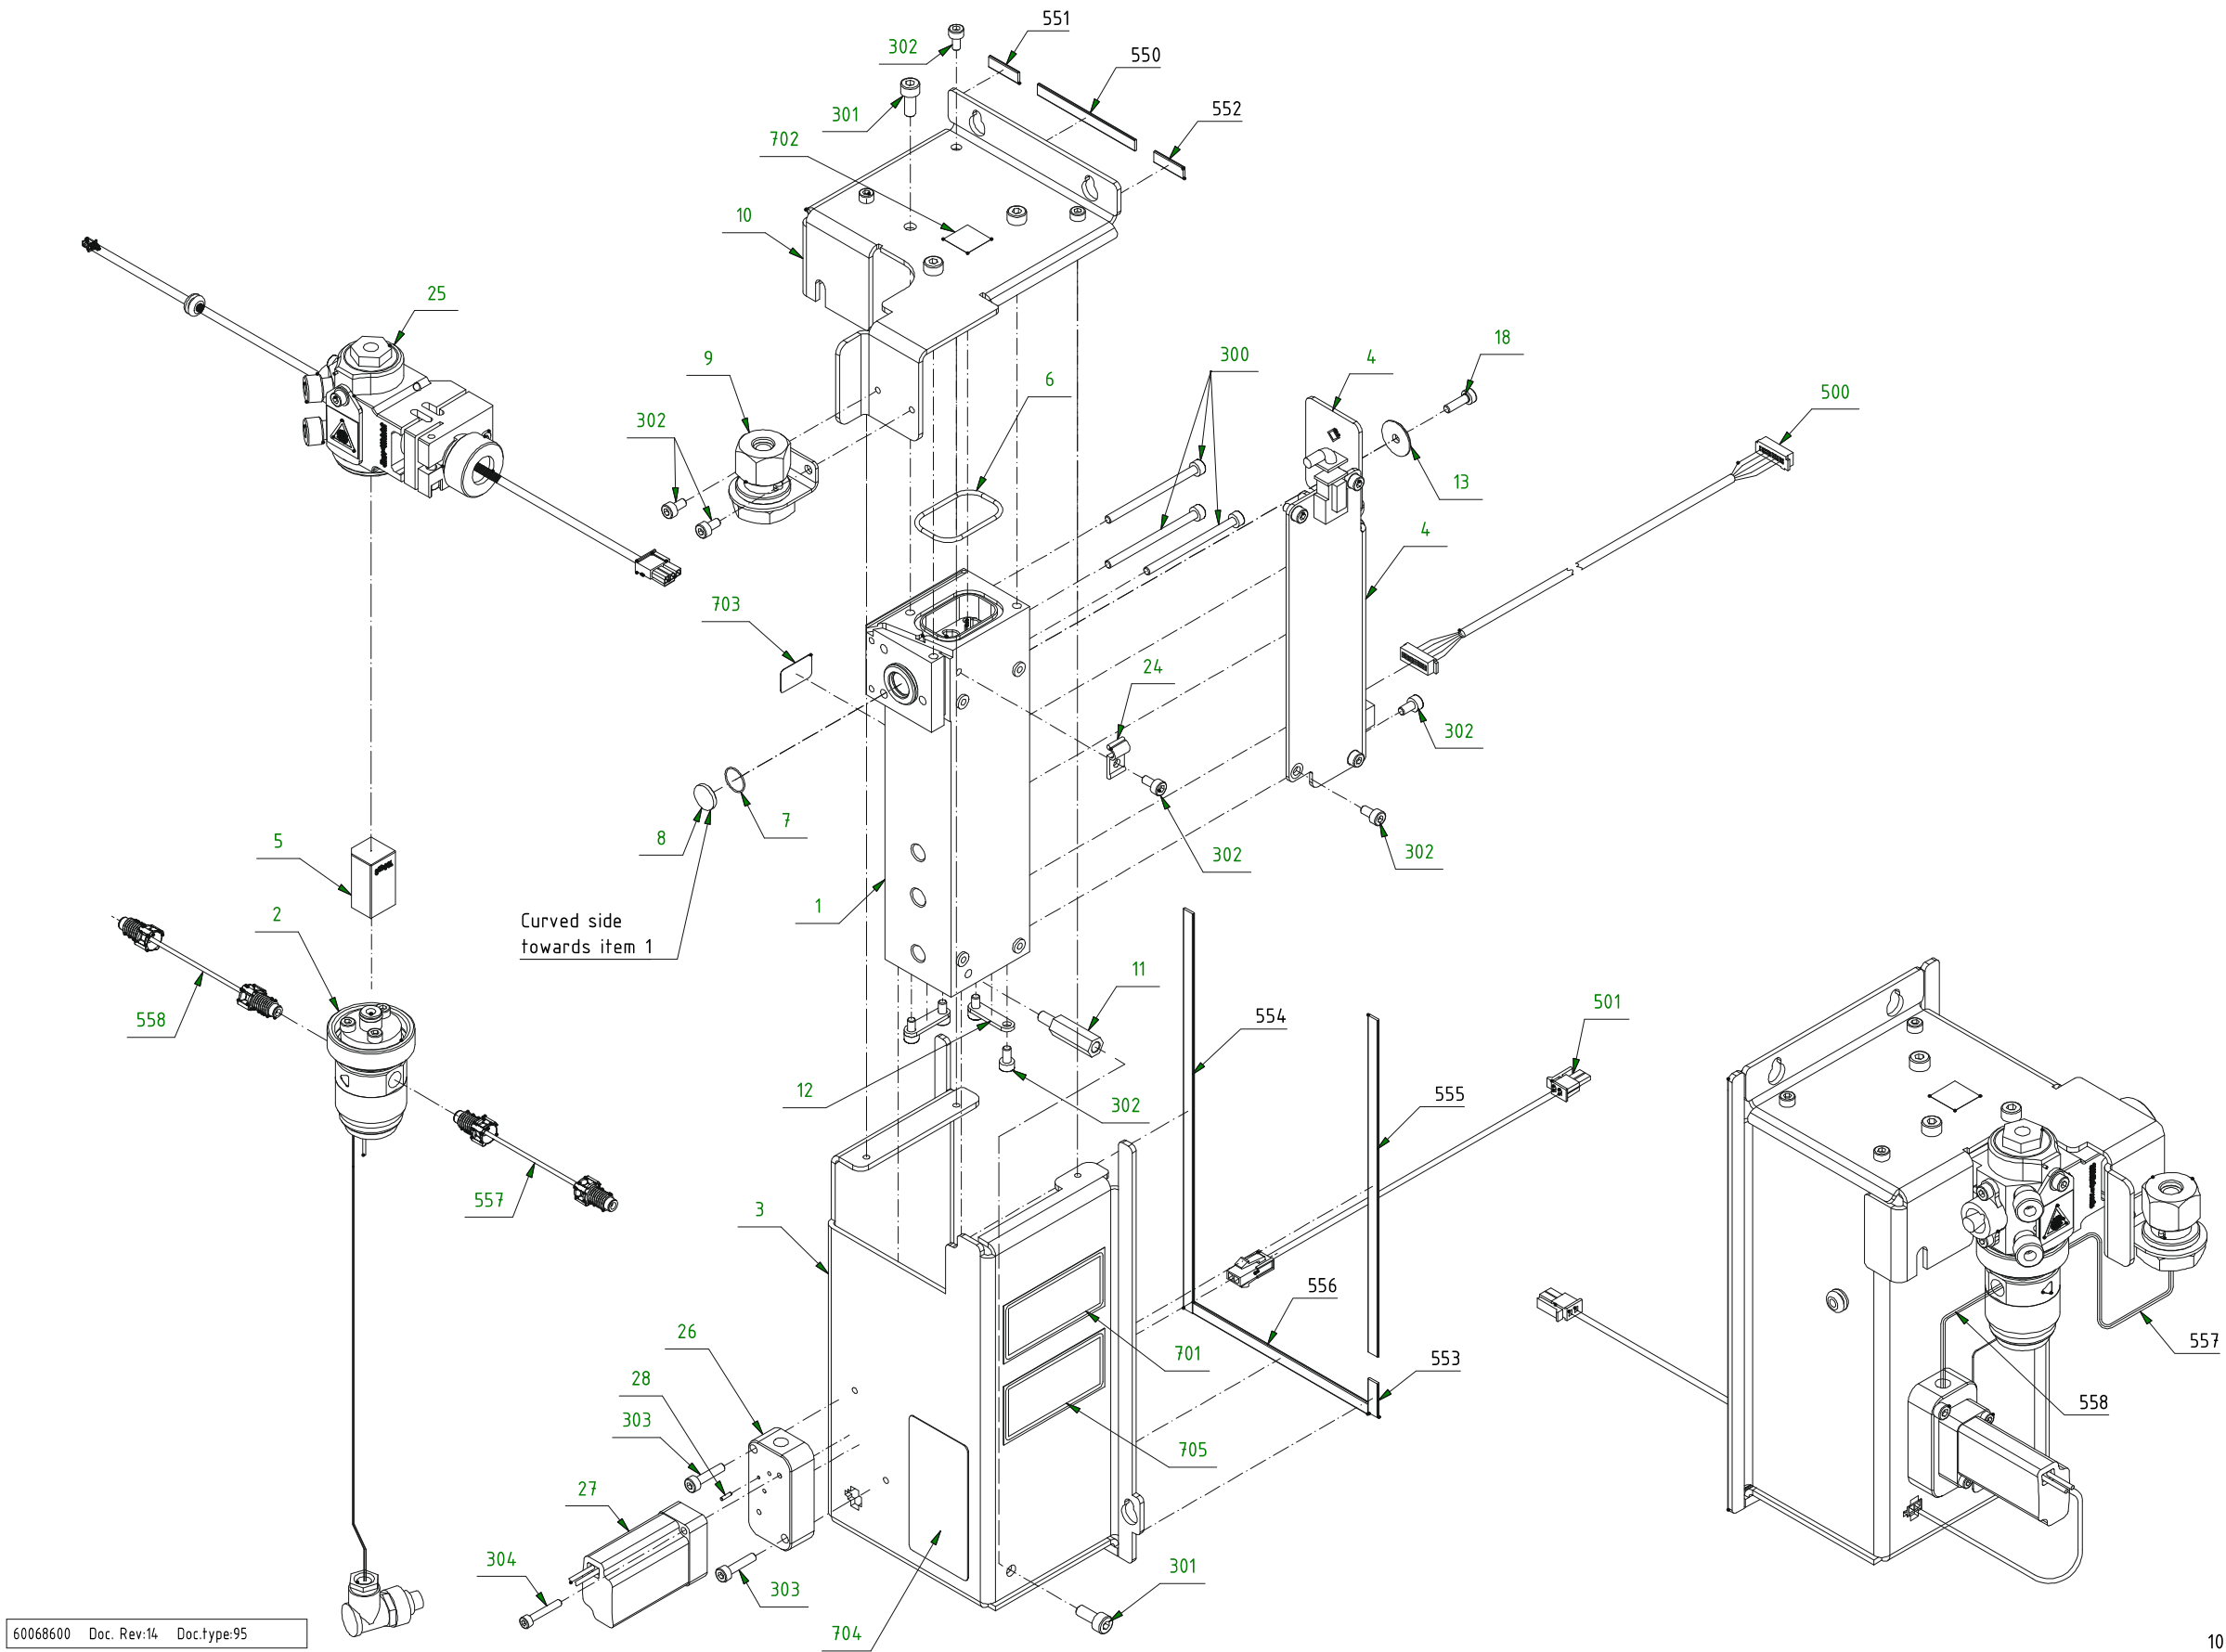

## 8 FC Pontos Short FL IBC Module

*Drawing No.:* 60068600      *Page:* 100

Pos.	Part No.	Description	Prod. No.
2	60078132	Flowcell needle inlet FC Pontos assy	60058410
5	60062383	Flowcell 200x200µm 13x13x24 mm	
6	00390120	O-ring	
7	60047911	O-ring ø009.05xø0.50 NBR 70shore	
8	60078136	Lens opt focus 10.0 Ø10.0 3.25	60058412
9	60082285	Inline filter assy	
13	60063835	Washer f detectors	
18	60063937	Adjustment screw modified M3x10	
24	60055794	Cable clip	
27	60072403	Valve cpl	
300	60054030	Allen screw M03.0x045 Mc-SS A4	
301	00011569	Allen screw M4x10	
302	00227348	Allen screw M03.0x006	
304	15320017	Allen screw M02.5X016 MC A4	
501	60077536	Cable Adapter to V7	
557	60073175	Tube ø01.00/ø01/16" PTFE L=0095mm assy	
558	60070953	Tube ø01.00/ø01/16" PTFE L=0080mm assy	