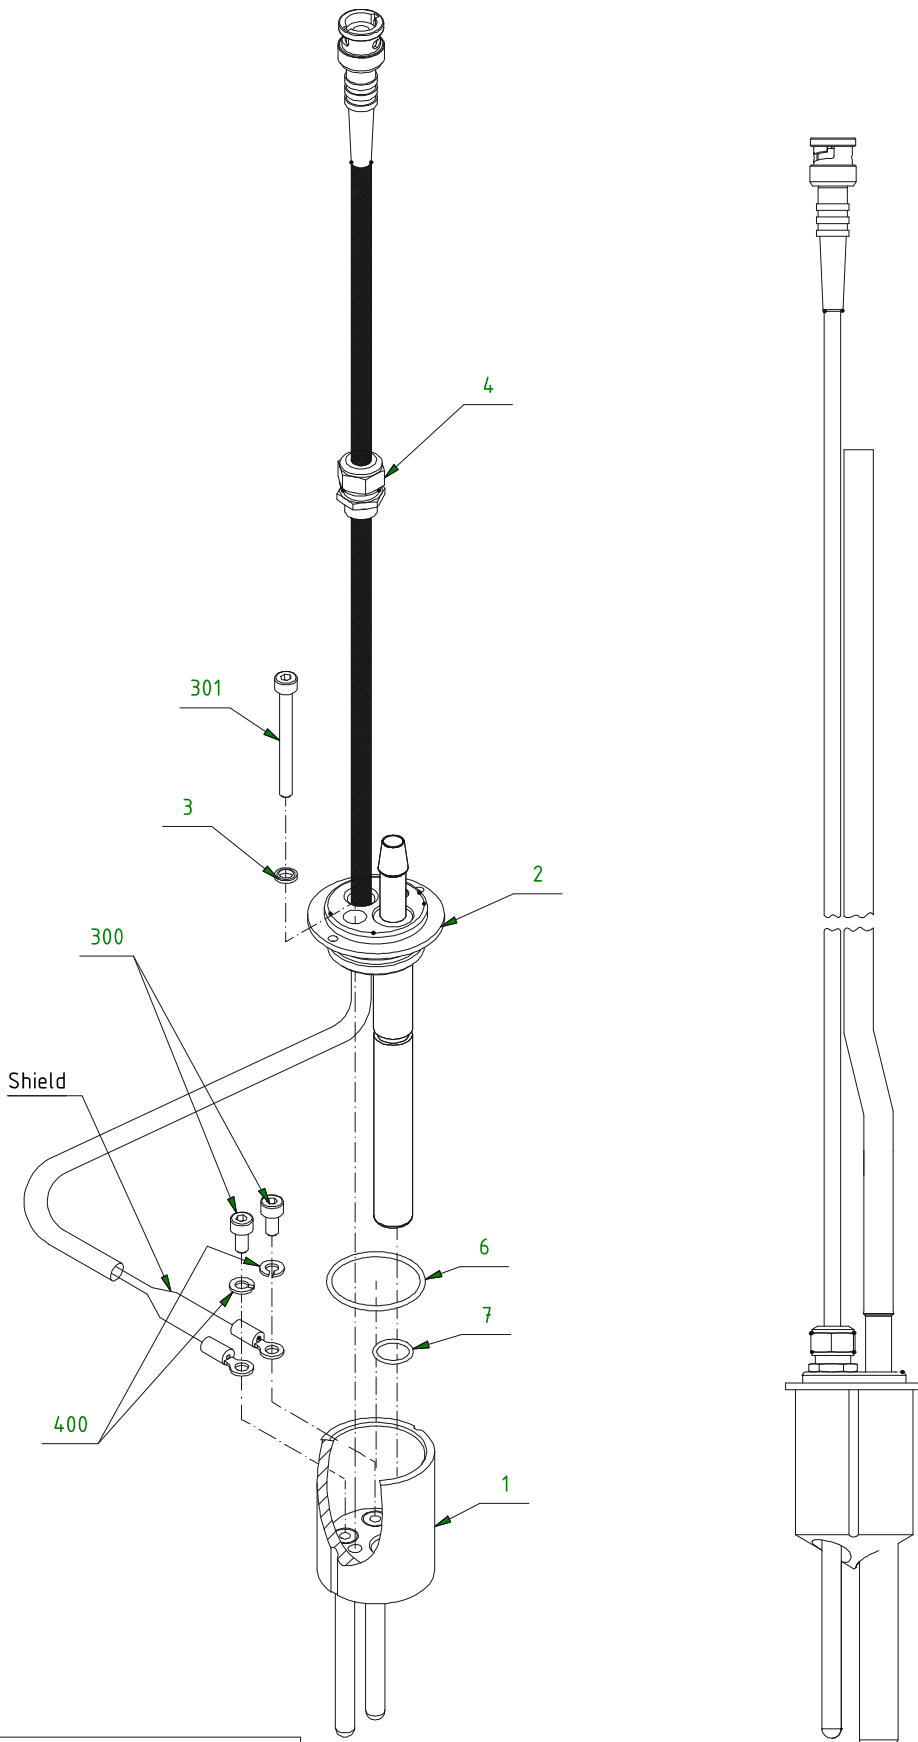

## 24 Basic Unit, EL Connection

**Drawing No.:** 60069810      **Page:** 500-8

<b>Pos.</b>	<b>Part No.</b>	<b>Description</b>	<b>Prod. No.</b>
501	60023887	Cable Chassis ID PCB L=90 #2x0,25 UL	
502	60077393	Cable FC Control Power	
503	60077306	Cable Yellow/Green	
507	60076523	Flat cable 8 pol.	

60069810 Doc. Rev:03 Doc.type:95

Fig. 22

500-8

**25 Pipette F Liquid Container 273 mm  
Assy****Drawing No.: 60072438      Page: 600**

<b>Pos.</b>	<b>Part No.</b>	<b>Description</b>	<b>Prod. No.</b>
1	00301853	O-ring	
2	00216523	Filter	
3	00533893	Tube squeezer	

60072438 Doc. Rev:02 Doc.type:95

600

Fig. 23

**26 Waste Unit****Drawing No.: 60077355      Page: 650**

<b>Pos.</b>	<b>Part No.</b>	<b>Description</b>	<b>Prod. No.</b>
3	00158808	U-ring	
4	60079211	Cable Waste Liquid	
6	00390120	O-ring	
7	00302851	O-ring ø010.00xø1.30	
300	00710624	Allen screw	
301	00194282	Screw m4x40	
400	00109108	Springwasher	
550	60068014	Tube øø 06.0/09.0 Silicone	