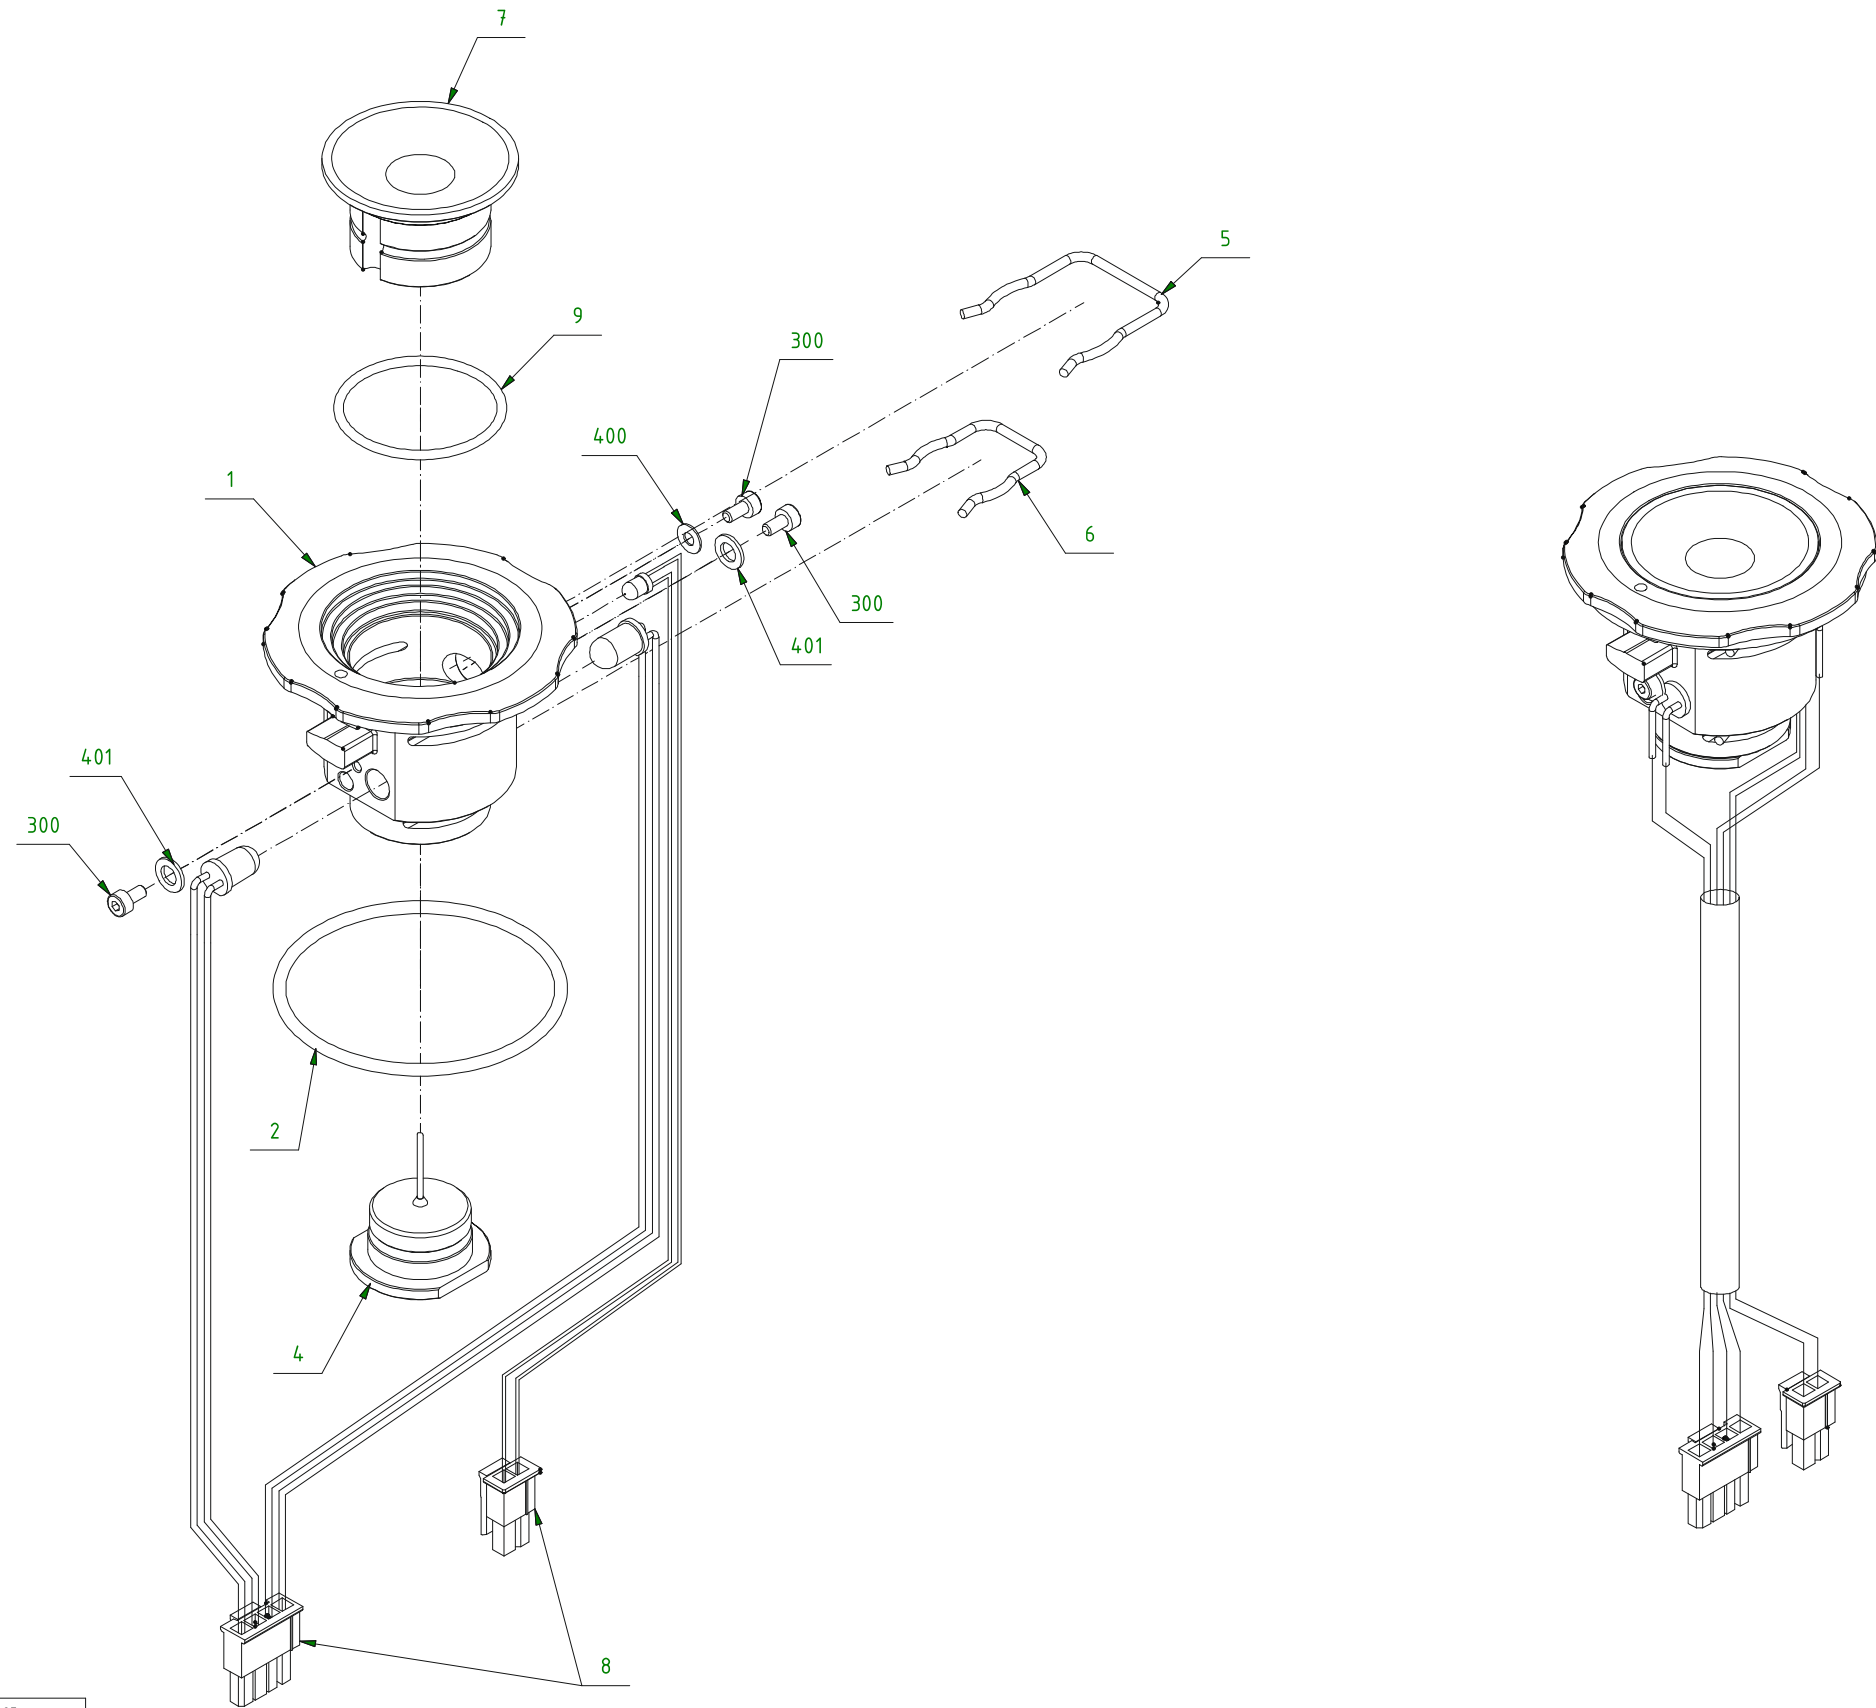

60078141 Doc. Rev:04 Doc.type:95

450

Fig. 14

**17 Basic Unit****Drawing No.: 60069810****Page: 500-1**

<b>Pos.</b>	<b>Part No.</b>	<b>Description</b>	<b>Prod. No.</b>
1-2	60070354	Hinge bracket Cpl	
1-3	60070356	Hinge adjustment bracket Cpl	
1-5-2	60077618	Side Door Hook	
1-5-3	60072448	Snap-Lock	
1-5-350	15370043	Nut M4	
1-7	60070330	Front Lid Assembly	
1-8	60072268	Front Lid bar Cpl	
1-10	60075129	Doorsensor with cable	
1-12	60077638	Flange bearing GFM-0405-04	
6	00551127	Union	
27	60072630	Optical sensor w. cable	
44	60075507	Linear unit with cable	
47	60075406	Heat fan with cable	
58	60079434	Touch and display module PCB/long cable	60074827
61	60073733	Sensor thermo Cpl	
84	60076627	Angle alignment slide bearing	
301	00373365	Allen Screw M02.5x010	
305	00227348	Allen screw M03.0x006	