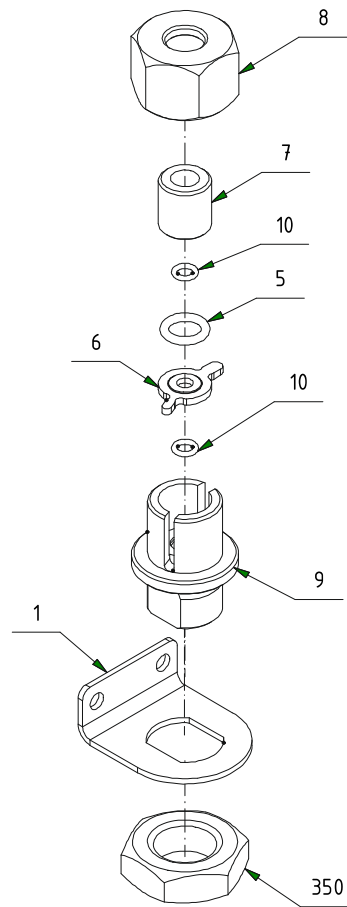

60082285 Doc. Rev:02 Doc.type:95

350

Fig. 12

15 Power Supply Assy

Drawing No.: 60074651   Page: 400

Pos.	Part No.	Description	Prod. No.
500	60064347	Cable Yellow/Green L=160 # 1x0.75 UL	
501	60077307	Cable PSU Brown/Blue	
502	60077308	Cable Power Supply UL