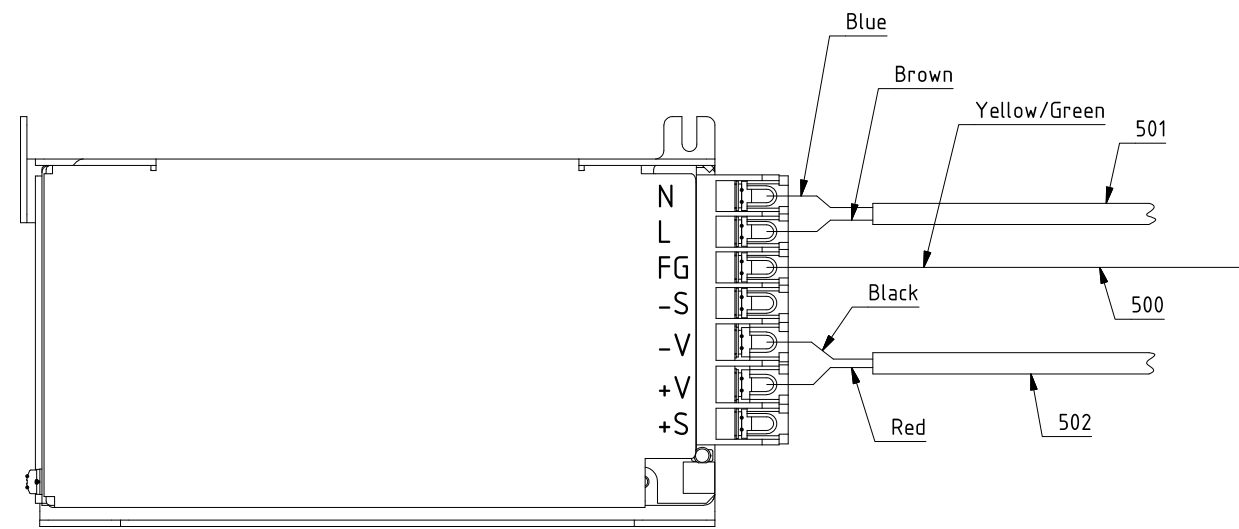

60074651 Doc. Rev:03 Doc.type:95

400

Fig. 13

16 Bag Connector Machined Assy w. Detector

Drawing No.: 60078141   *Page:* 450

Pos.	Part No.	Description	Prod. No.
2	60078409	O-ring ø042.00xø2.00 NBR 70 shore	
4	60069923	Bag Needle Cpl.	
8	60072301	Cable Bag Connector Assy	
9	60078420	O-ring ø024.00xø1.50 NBR 70 shore	
300	15320133	SKRUV MC6S M2X4 A2	
401	00012757	Washer