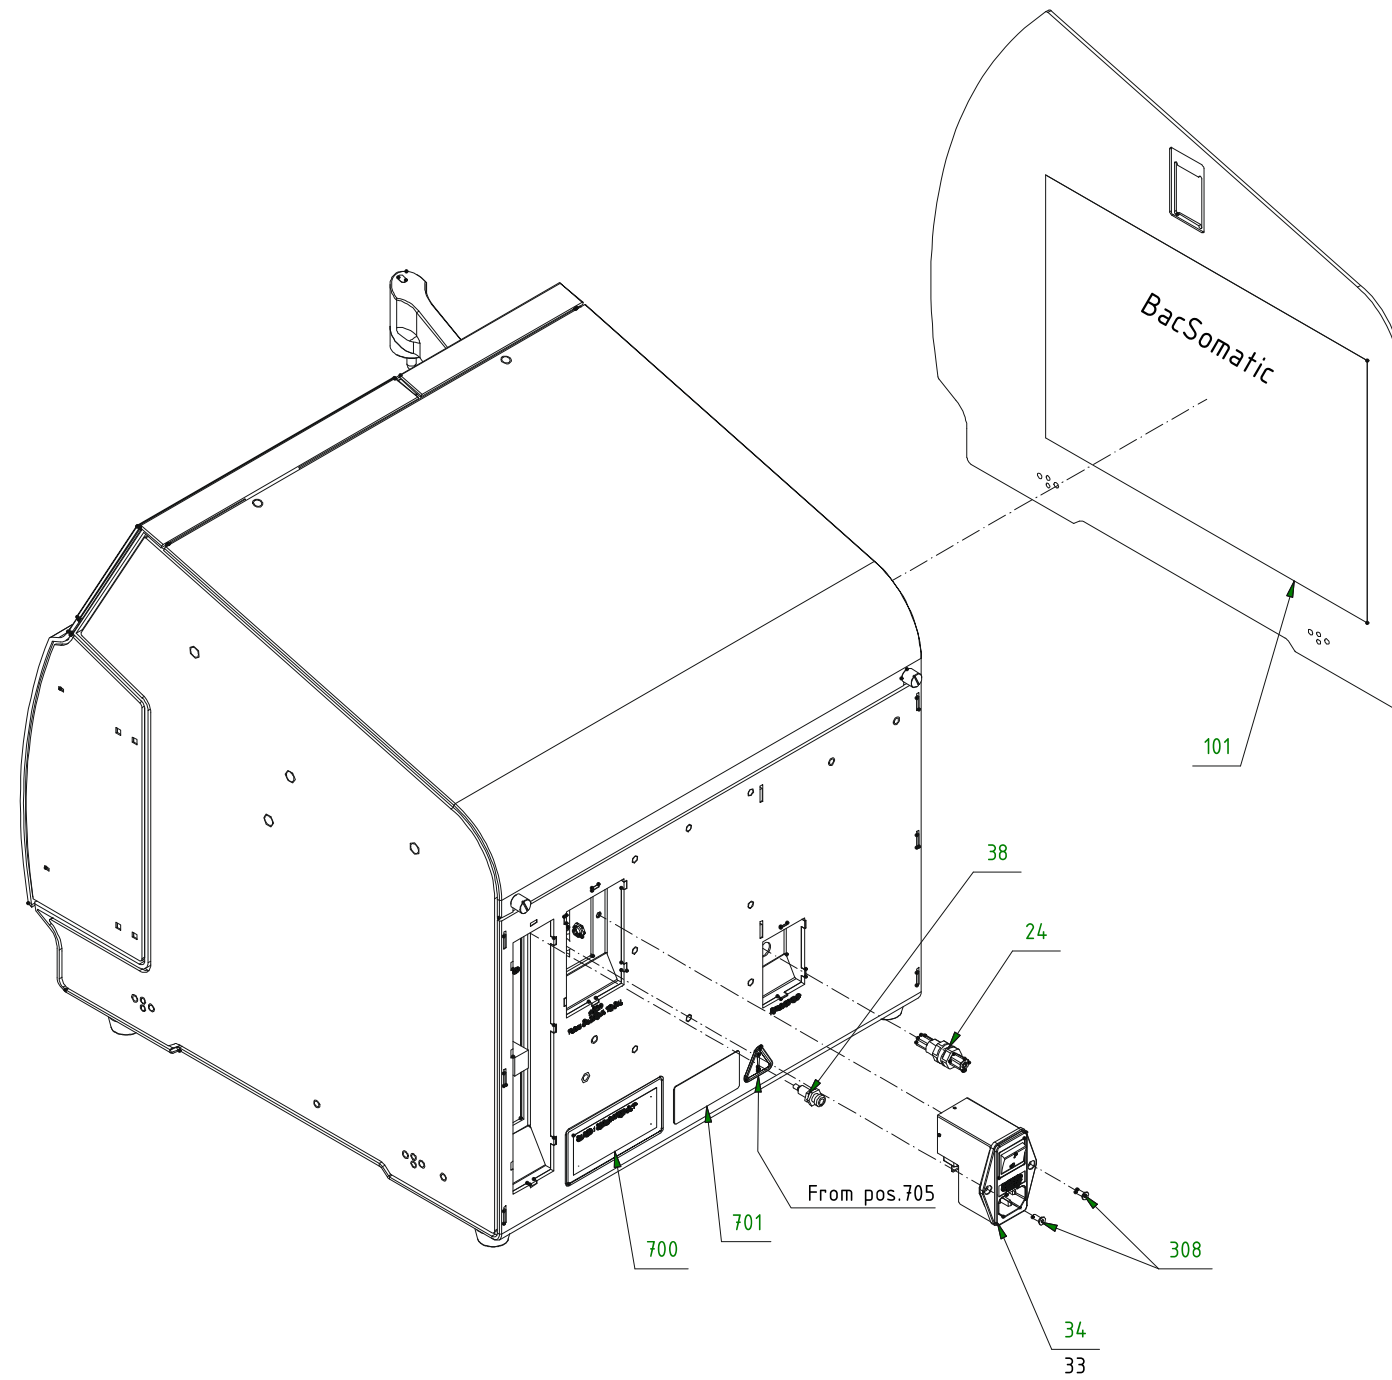

60069810 Doc. Rev:22 Doc.type:95

500-5

Fig. 19

22 Basic Unit, Tube Connection

Drawing No.: 60069810

Page: 500-6

Pos.	Part No.	Description	Prod. No.
550	60073175	Tube $\varnothing$01.00/$\varnothing$01/16" PTFE L=0095mm assy	
553	60073206	Tube $\varnothing$1/8"/$\varnothing$01.60 PTFE L=0450mm assy	
554	60070960	Tube $\varnothing$1/16"x00.50 FEP L=0550mm assy	
555	60070958	Tube $\varnothing$1/16"x01.00 FEP L=0450mm assy	
556	60070959	Tube $\varnothing$1/16"x01.00 FEP L=0550mm assy	
557	60045809	Tube Tygon	00183103
567	60076219	Tube $\varnothing$1/8"/$\varnothing$01.60 PTFE L=0300mm assy	
568	60070953	Tube $\varnothing$01.00/$\varnothing$01/16" PTFE L=0080mm assy	
569	60073207	Tube $\varnothing$1/8"/$\varnothing$01.60 PTFE L=620mm assy	
571	60076199	Tube $\varnothing$01.0/$\varnothing$01/16" for aperture disc	
573	60084405	Tube $\varnothing$1/8"/$\varnothing$01.60 PTFE L=0350mm assy	
574	60045822	Silic. $\varnothing$4x7	00094789
575	60045822	Silic. $\varnothing$4x7	00094789
576	60081073	Tube BPT Cream 3/16" ID x 5/16" OD	60078634
577	60081073	Tube BPT Cream 3/16" ID x 5/16" OD	60078634
579	60055301	Tube $\varnothing$02.50/04.50 PVC blue trans L=3mSP	00528570
581	60045809	Tube Tygon	00183103
582	60045809	Tube Tygon	00183103
583	60045809	Tube Tygon	00183103
584	60045809	Tube Tygon	00183103
585	60084404	Tube $\varnothing$01.00/$\varnothing$01/16" PTFE L=0130mm assy