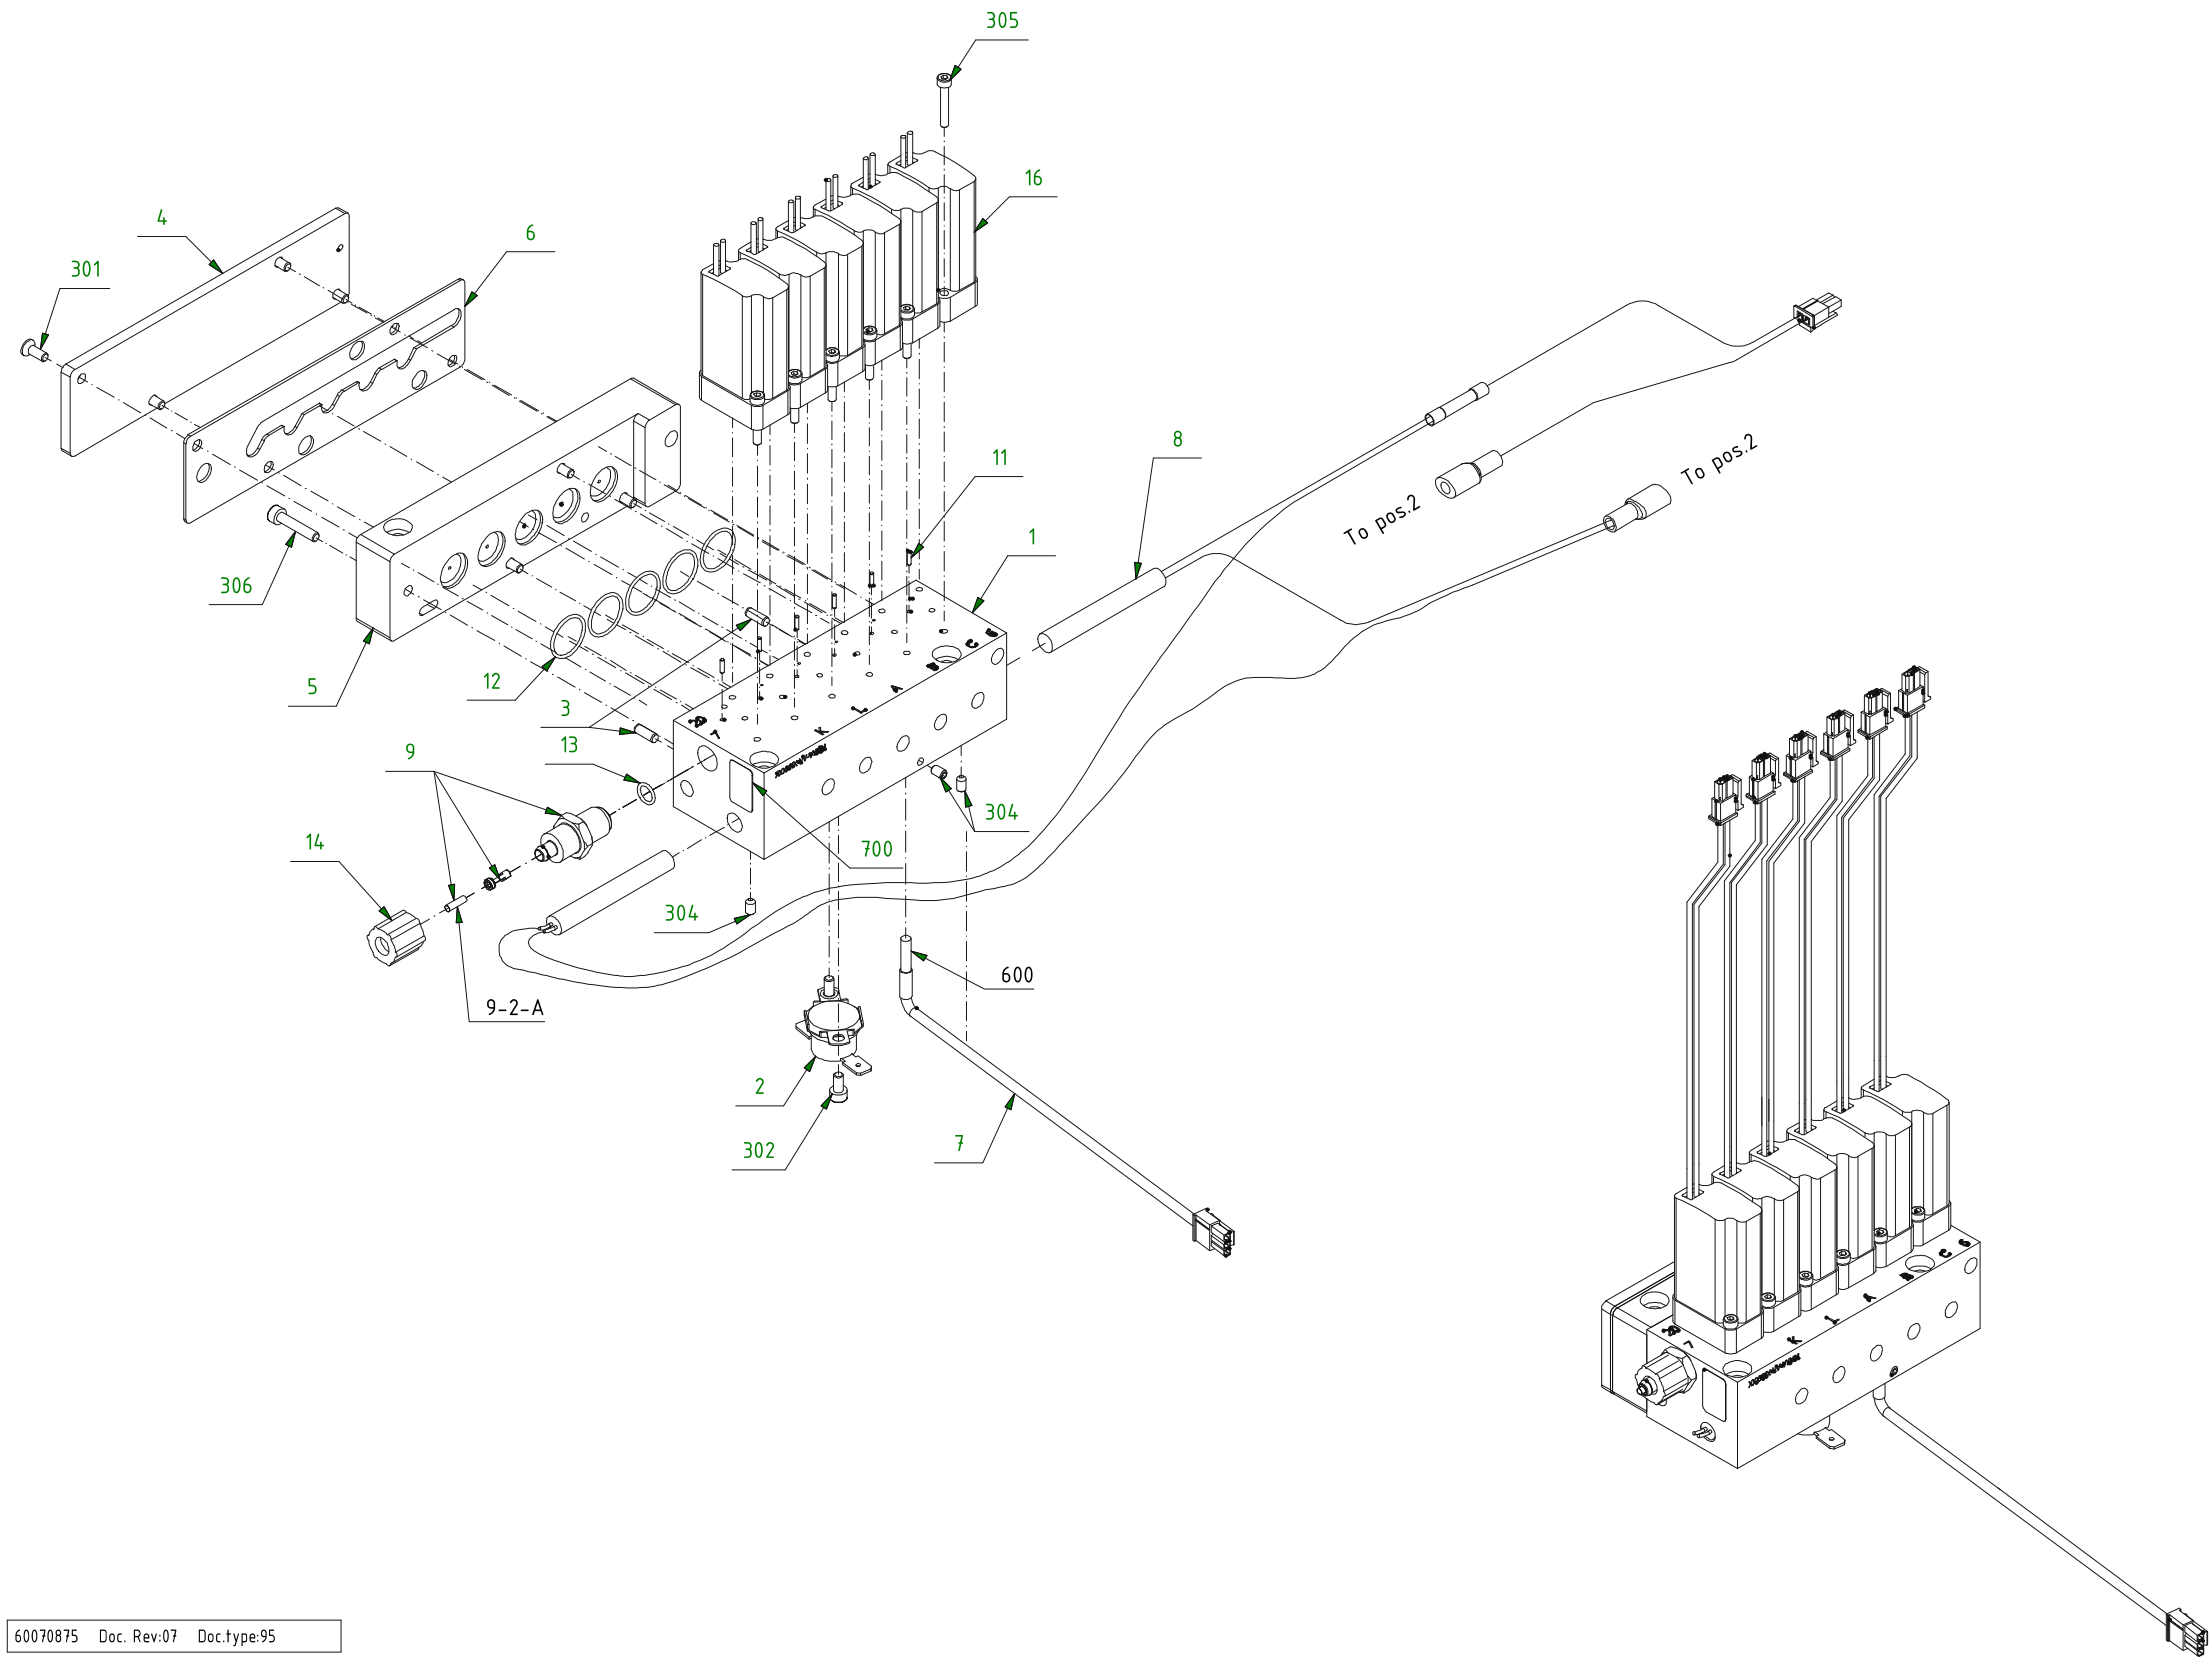

60070875 Doc. Rev:07 Doc.type:95

Fig. 9

11 Rinse Chamber Module

Drawing No.: 60072400   **Page: 250**

3	60075273	O-ring Ø062.00XØ1.500 NBR 70 Shore	
5	00234898	Thermostat	
7	60058959	O-ring ø005.50xø1.00 NBR 70 Shore	
8	60083253	O-ring ø013.00xø1.20 NBR 70 shore	
9	60049916	O-ring Ø006.00xØ0.75 EPDM 70SH	
10	60015759	O-ring Ø002.50xø1.20	
13	60067379	Hose Connection 1/4" -28 UNF (small)	
16	00349407	O-ring ø002.30/ø0.90 NBR 70	
20	00556308	O-ring	
21	00555219	Union	
500	60074504	Heating cartridge cpl	
501	60072402	Valve Cpl	
502	60085334	Sensor liquid level cpl	
503	60067290	Sensor thermo NTC 10k# 1mm (L=200),cpl	
503-4	00555086	PTFE ø1/16"/ø1.0	
504	60078156	Sensor Pressure 3,5 bar SSIB3x5 cpl	60064837
504-1-A	60075737	O-ring ø015.60xø1.78 FKM 75shore	
505	60067279	Sensor thermo NTC 10k# 3mm cpl.	
550	60045809	Tube Tygon	00183103