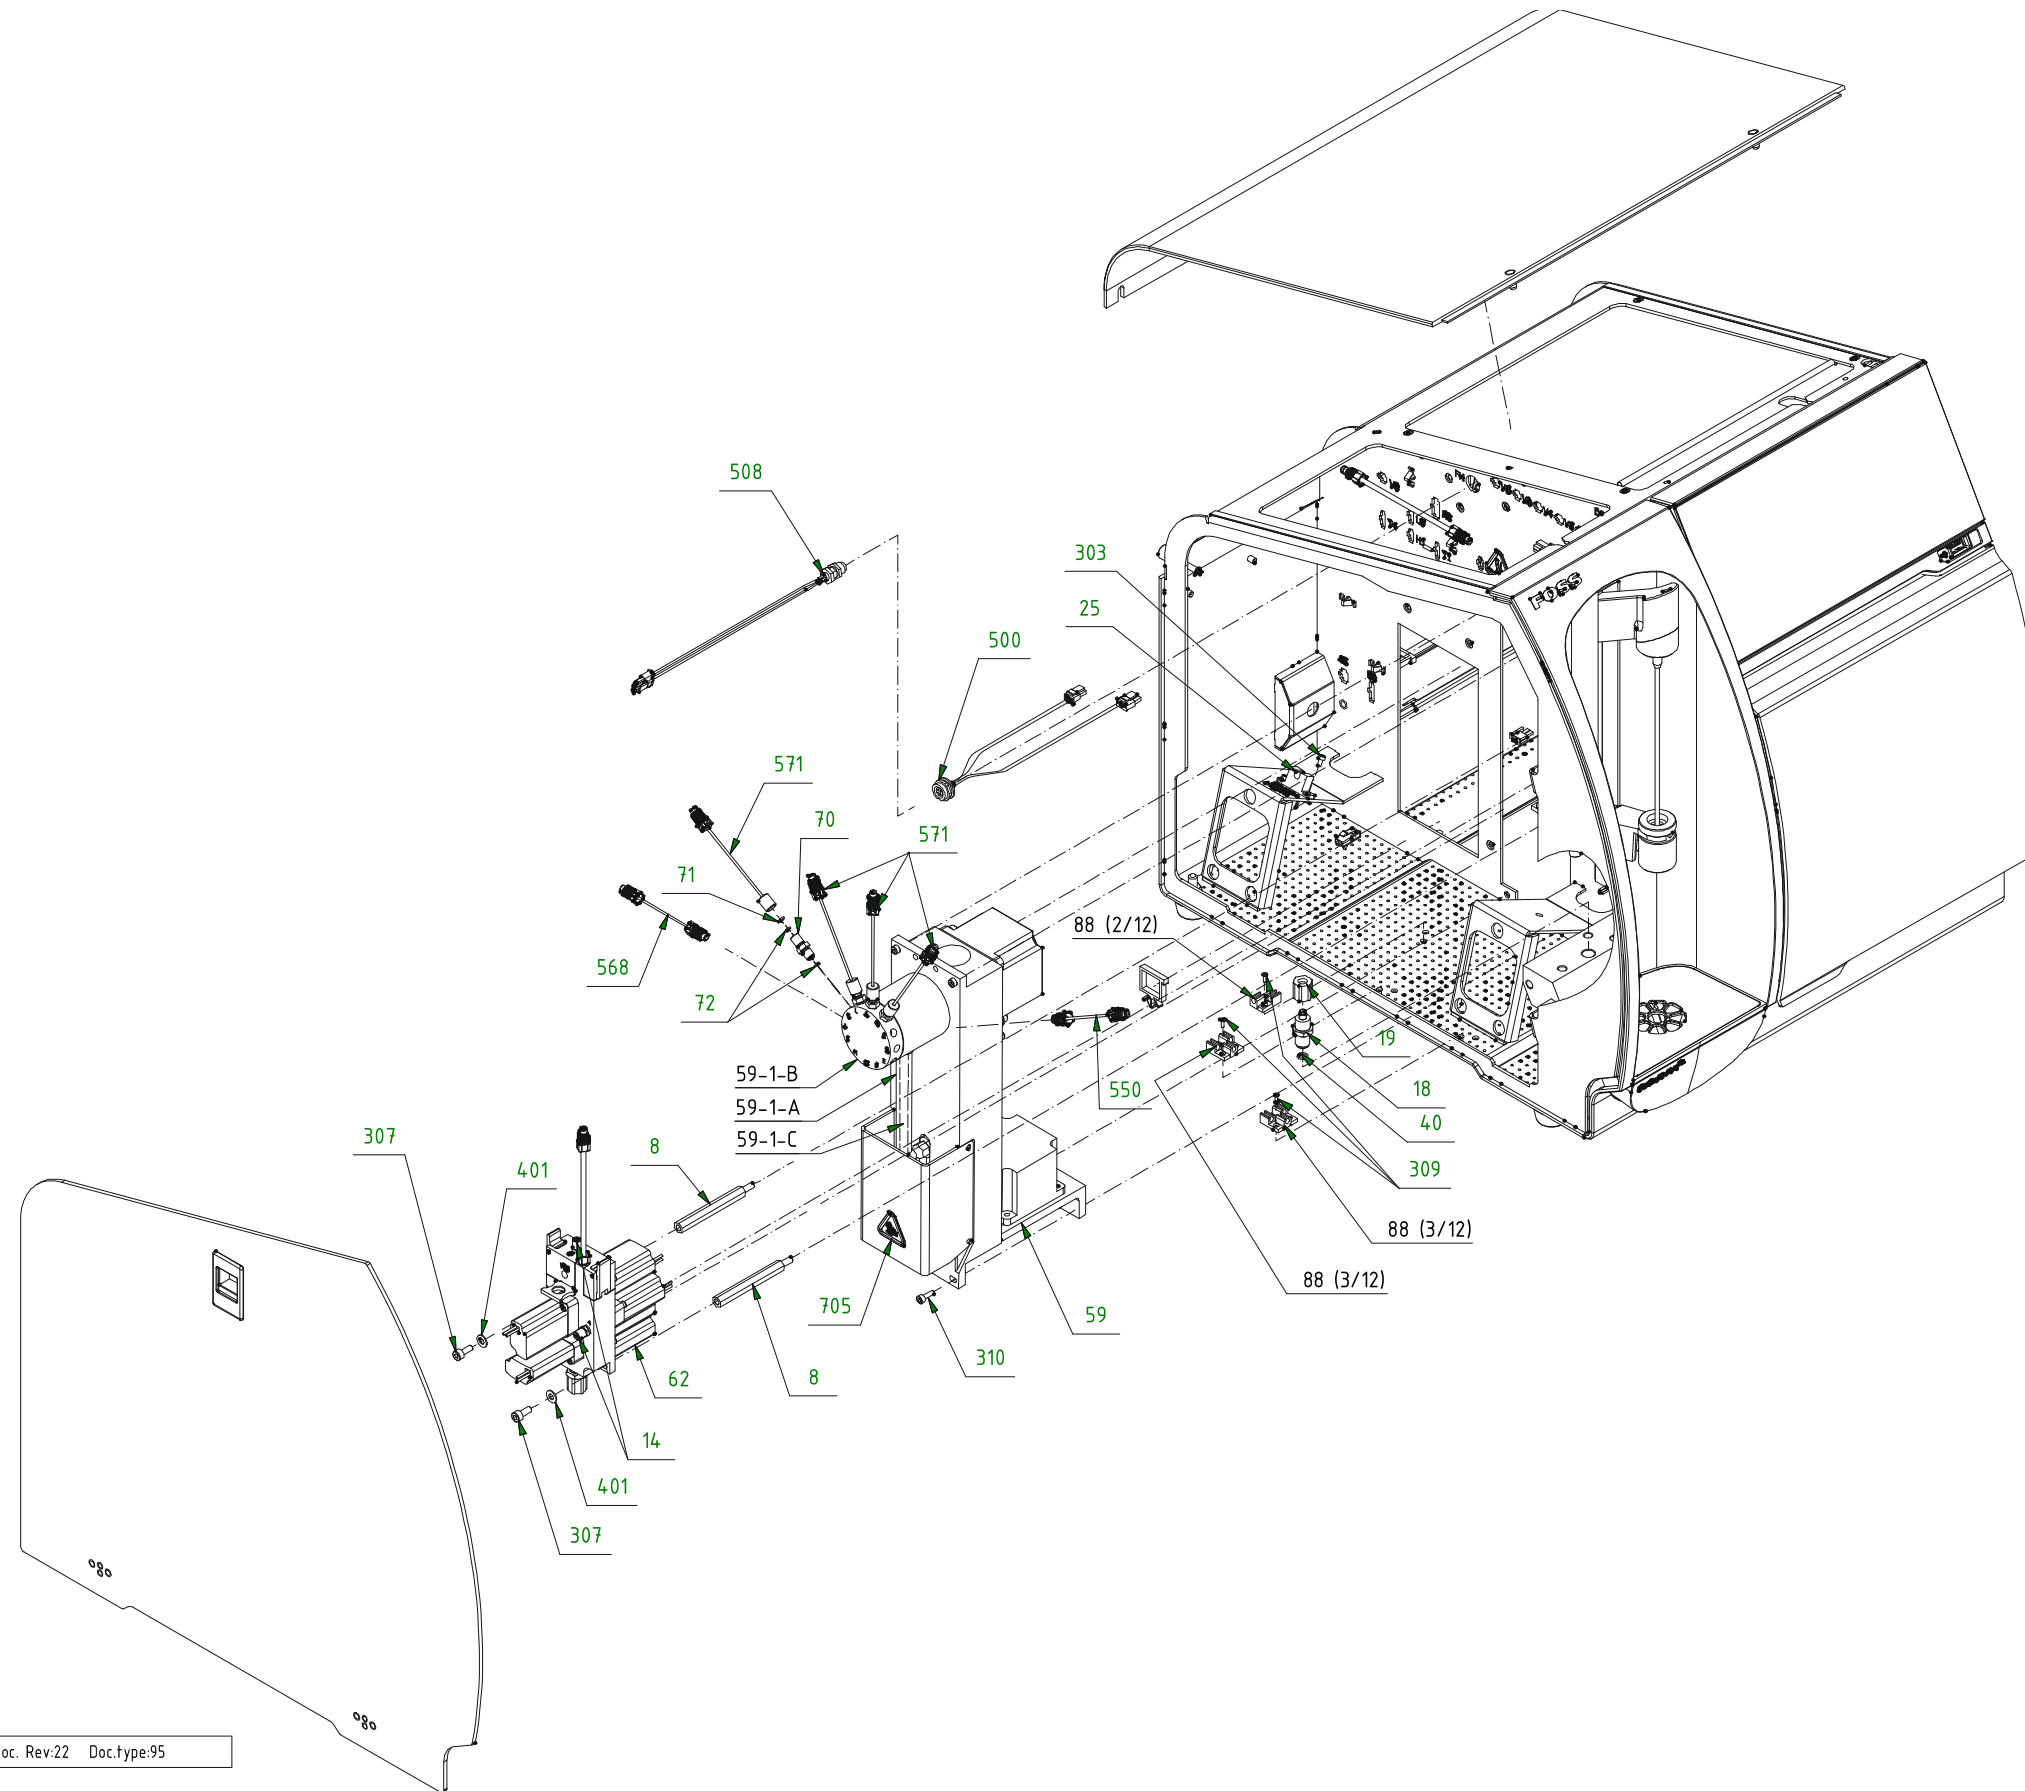

60069810 Doc. Rev.22 Doc.type:95

500-2

Fig. 16

19 Basit Unit

Drawing No.: 60069810   Page: 500-3

Pos.	Part No.	Description	Prod. No.
1-351	60050304	Hex flange nut M6	
2	00556373	Filter	
24	00508994	Grommet	
28	60073933	Vibration Dampening Bushing	
43	60074853	Peristaltic Pump Cpl	
49	60079436	FC Pontos short FL IBC module	60068600
51	60075186	ID6 to ID2 Tube Connector	
306	00201137	Allen screw M04.0x020