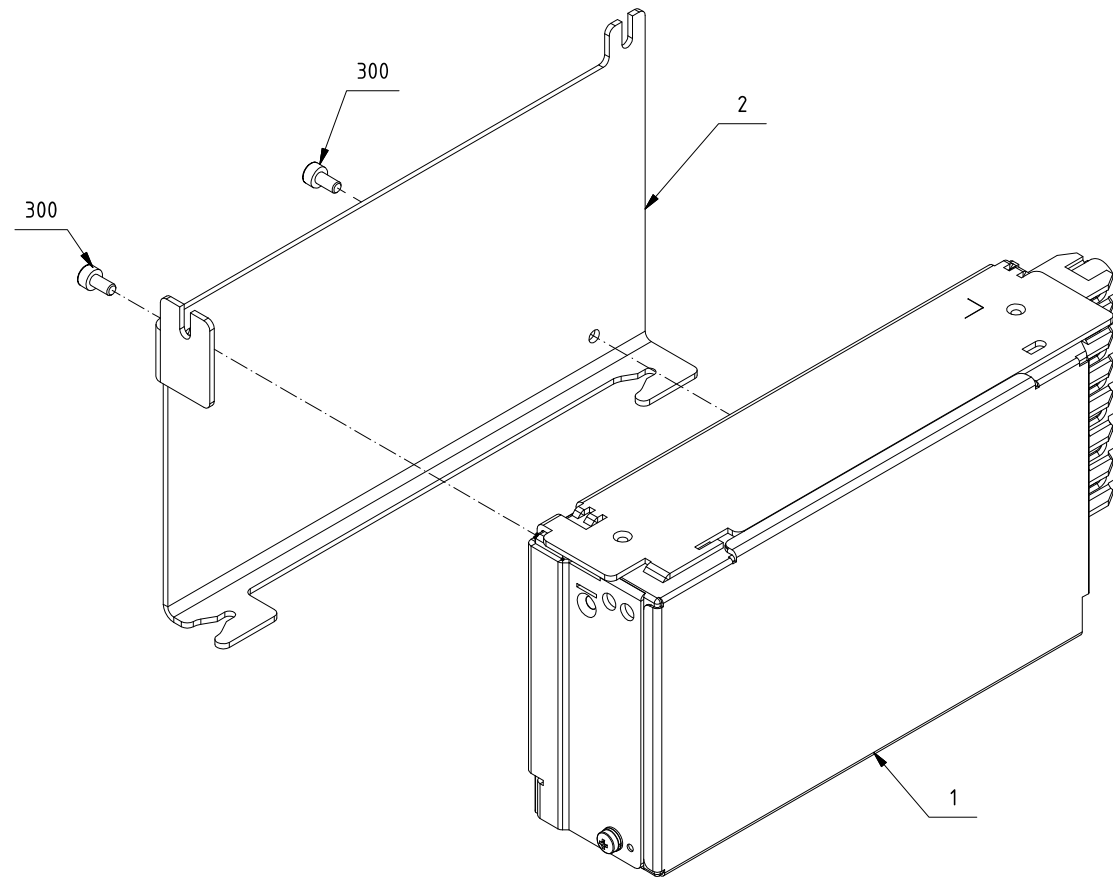

60074651 Doc. Rev:03 Doc.type:95

400

Fig. 13

16 Bag Connector Machined Assy w. Detector

Drawing No.: 60078141   *Page:* 450

Pos.	Part No.	Description	Prod. No.
2	60078409	O-ring ø042.00xø2.00 NBR 70 shore	
4	60069923	Bag Needle Cpl.	
8	60072301	Cable Bag Connector Assy	
9	60078420	O-ring ø024.00xø1.50 NBR 70 shore	
300	15320133	SKRUV MC6S M2X4 A2	
401	00012757	Washer